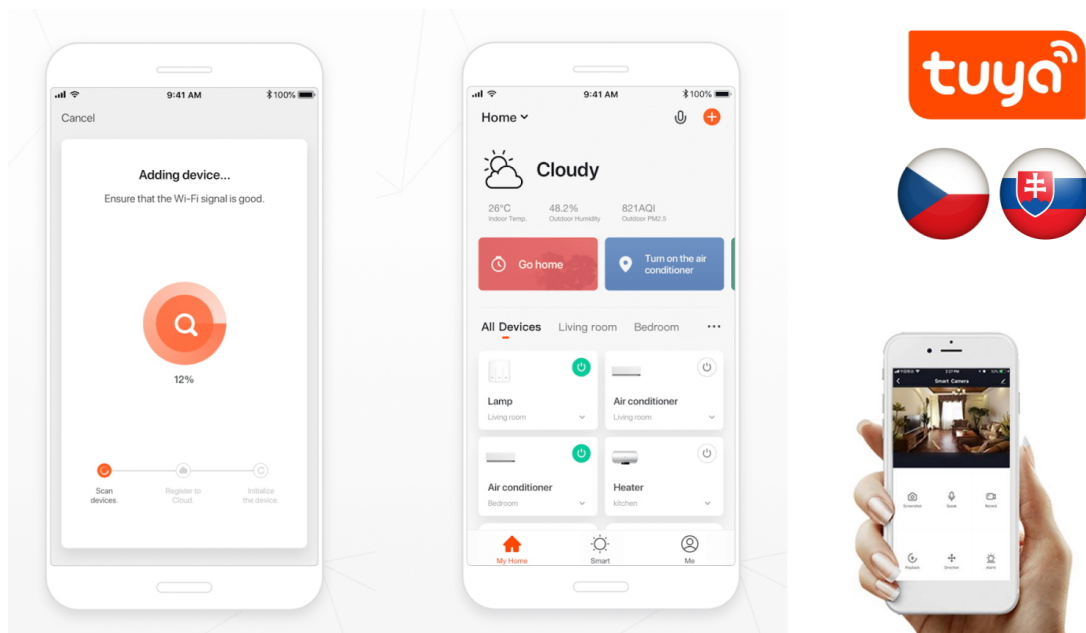

IMMAX NEO CÉČKO 43W ČERNÉ

Cena celkem:	7 205 Kč
	(bez DPH: 5 955 Kč)
Běžná cena:	7 926 Kč
Ušetříte:	721 Kč
Kód zboží:	OSVIMM1217
Part No.:	07134L
Záruka:	36 měs.
Stav:	Nové zboží

Popis

IMMAX NEO CÉČKO 43 W

Designové LED **závěsné** stropní svítidlo pro chytrou domácnost. Tvar připomínající písmeno C a robustnější provedení zaujme na první pohled a zároveň skvěle zapadne do každého moderního interiéru. Svítidlo lze propojit s chytrou bránou **IMMAX NEO PRO** a ovládat celou síť domácích světelných zdrojů skrze dálkový ovladač či aplikaci v mobilním telefonu. I na dálku tak můžete vytvořit ideální osvětlení, změnit barvu světla od teplé bílé po studenou či nastavit vlastní světelný režim. Svítidlo využívá platformu TUYA a pracuje na technologii Zigbee 3.0. Navíc je plně kompatibilní se systémy Philips HUE, Tahoma, Lidl, Ikea a **podporuje hlasové asistenty** Amazon Alexa, Google Assistant a Apple Siri. Dálkový ovladač **Zigbee 3.0** je součástí balení.

ZÁKLADNÍ SPECIFIKACE

Příkon: 43 W

Světelný tok: 3150 lm

Barevná teplota: 2700–6500 K

Index podání barev: >86

Stmívání: ano

Minimální životnost: 50000 hodin

Materiál: kov + plast