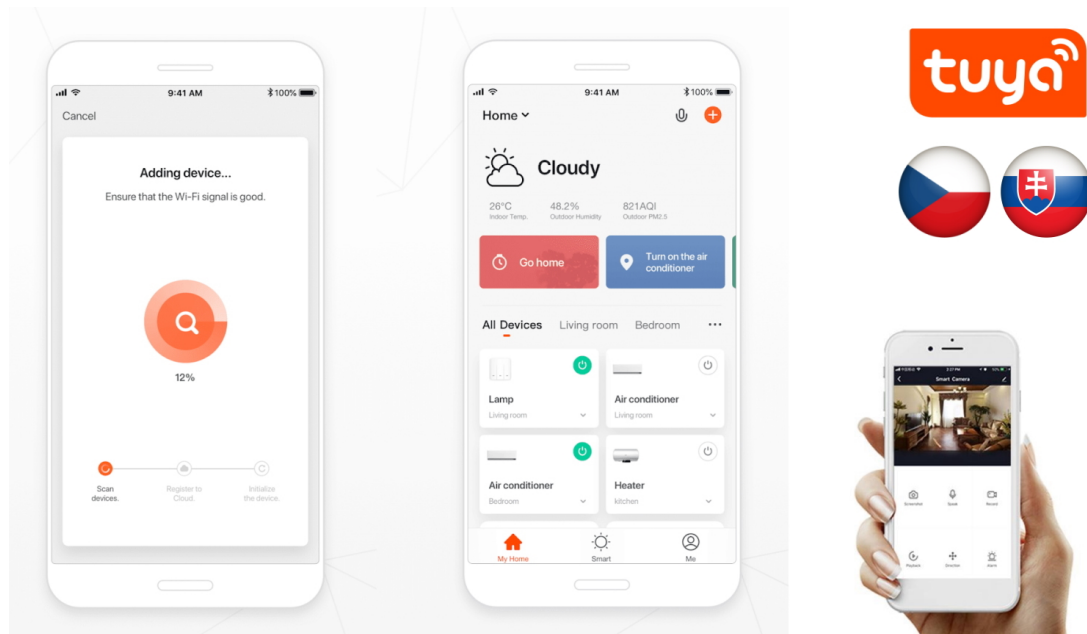

IMMAX NEO CÉČKO 43W ČERNÉ

Cena celkem:	7 205 Kč
	(bez DPH: 5 955 Kč)
Běžná cena:	7 926 Kč
Ušetříte:	721 Kč
Kód zboží:	OSVIMM1216
Part No.:	07133L
Záruka:	36 měs.
Stav:	Nové zboží

Popis

IMMAX NEO CÉČKO 43 W

Designové LED stropní svítidlo pro chytrou domácnost. Tvar připomínající písmeno C a robustnější provedení zaujme na první pohled a zároveň skvěle zapadne do každého moderního interiéru. Svítidlo lze propojit s chytrou bránou **IMMAX NEO PRO** a ovládat celou síť domácích světelných zdrojů skrze dálkový ovladač či aplikaci v mobilním telefonu. I na dálku tak můžete vytvořit ideální osvětlení, změnit barvu světla od teplé bílé po studenou či nastavit vlastní světelný režim. Svítidlo využívá platformu TUYA a pracuje na technologii Zigbee 3.0. Navíc je plně kompatibilní se systémy Philips HUE, Tahoma, Lidl, Ikea a **podporuje hlasové asistenty** Amazon Alexa, Google Assistant a Apple Siri. Dálkový ovladač **Zigbee 3.0** je součástí balení.

ZÁKLADNÍ SPECIFIKACE

Příkon: 43 W

Světelný tok: 3150 lm

Barevná teplota: 2700–6500 K

Index podání barev: >86

Stmívání: ano

Minimální životnost: 50000 hodin

Materiál: kov + plast

Vstupní napětí: AC 100–240 V