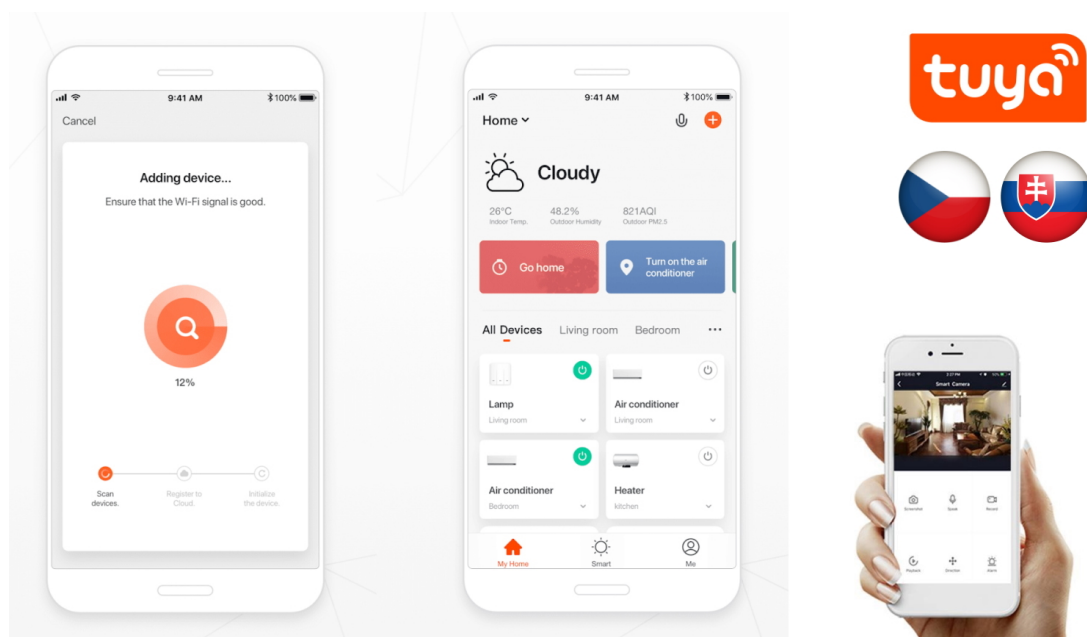

IMMAX NEO E27 11W RGB+CCT 3KS

Cena celkem:	897 Kč (bez DPH: 742 Kč)
Běžná cena:	987 Kč
Ušetříte:	90 Kč
Kód zboží:	OSVIMM1226
Part No.:	07743C
Záruka:	24 měs.
Stav:	Nové zboží

Popis

IMMAX NEO E27 11 W RGB+CCT

Chytrá, **stmívatelná**, barevná LED žárovka umožňuje **nastavení barvy a jasu** světla dle aktuální potřeby. Kromě **RGB** barevné škály je možné měnit také teplotu světla od teplé až po studenou bílou. Žárovka je založena na bezpečné a spolehlivé bezdrátové komunikaci **ZigBee 3.0**.

POZOR

Toto není Wi-Fi žárovka, vyžaduje použití s dálkovým ovladačem (07087-2) nebo pro použití s aplikací IMMAX NEO PRO je nutné zakoupit Immax NEO BRIDGE PRO Smart Zigbee 3.0 (07117-2), popřípadě jiný hub/bridge/gateway na platformě TUYA, který komunikuje pomocí standardu ZigBee 3.0.

Součástí balení jsou 3 žárovky.

ZÁKLADNÍ SPECIFIKACE

Patice: E27

Příkon: 11 W

Svítilivost: 1055 lm

Barva světla: RGB + teplá-studená bílá