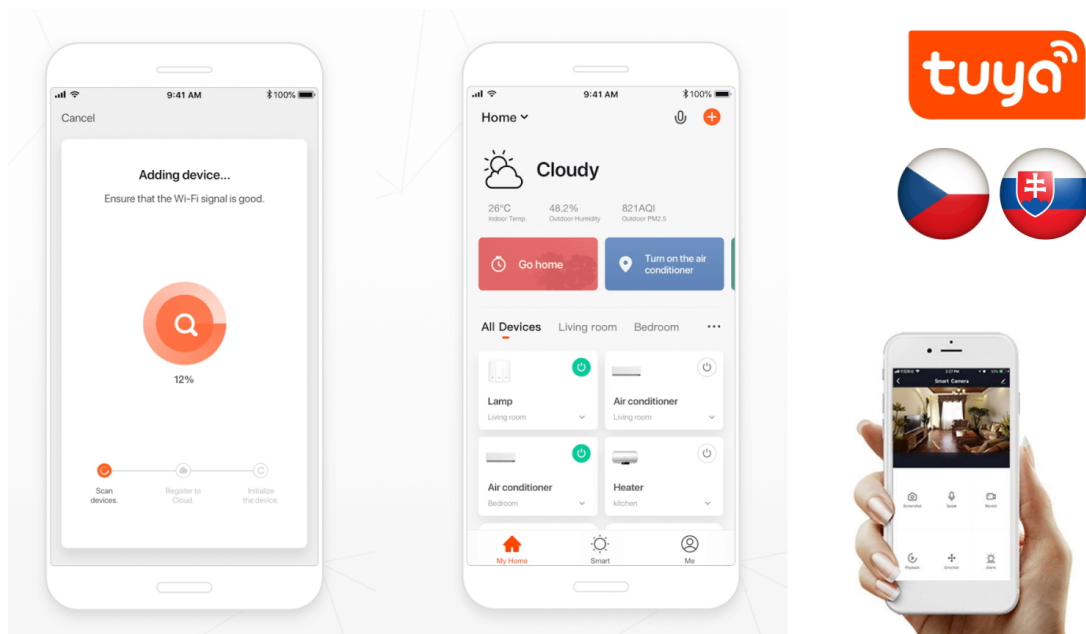

IMMAX NEO LITE PERFECTO ČTVEREC 48W ČERNÉ

Cena celkem:	1 243 Kč
	(bez DPH: 1 028 Kč)
Běžná cena:	1 368 Kč
Ušetříte:	124 Kč
Kód zboží:	OSVIMM1208
Part No.:	07154-B42
Záruka:	36 měs.
Stav:	Nové zboží

Popis

IMMAX NEO LITE PERFECTO 48 W

LED stropní svítidlo pro chytrou domácnost. Černé kovové provedení s několika bočními průsvity mírně rozptýlí světlo také do stran. Vypělá technologie bezdrátové komunikace pomocí Wi-Fi na protokolu **Tuya** umožní integraci svítidla do aplikace **IMMAX NEO PRO**. I na dálku tak můžete vytvořit ideální osvětlení, změnit barvu světla od teplé bílé po studenou či nastavit vlastní světelný režim. Systém IMMAX NEO LITE je plně kompatibilní se Samsung SmartThings a **podporuje hlasové asistenty** Amazon Alexa, Google Assistant a Apple Siri. Svítidlo lze také ovládat dálkovým IR ovladačem, který je součástí balení.

ZÁKLADNÍ SPECIFIKACE

Příkon: 48 W

Světelný tok: 2800 lm

Barevná teplota: 2700–6500 K

Index podání barev: >80

Stmívání: ano

Minimální životnost: 50000 hodin

Materiál: hliník, kov, plast

Vstupní napětí: AC 220 V