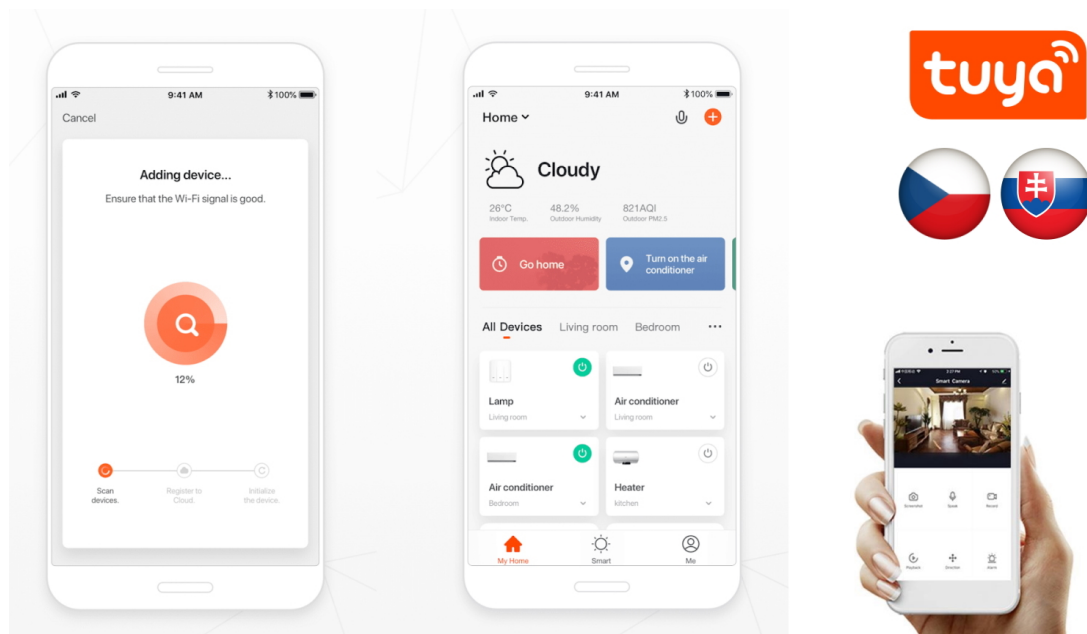

IMMAX NEO LITE PERFECTO ČTVEREC 24W ČERNÉ

Cena celkem:	1 119 Kč (bez DPH: 925 Kč)
Běžná cena:	1 231 Kč
Ušetříte:	112 Kč
Kód zboží:	OSVIMM1207
Part No.:	07154-B30
Záruka:	36 měs.
Stav:	Nové zboží

Popis

IMMAX NEO LITE PERFECTO 24 W

LED stropní svítidlo pro chytrou domácnost. Černé kovové provedení s několika bočními průsvity mírně rozptýlí světlo také do stran. Vyspělá technologie bezdrátové komunikace pomocí Wi-Fi na protokolu **Tuya** umožní integraci svítidla do aplikace **IMMAX NEO PRO**. I na dálku tak můžete vytvořit ideální osvětlení, změnit barvu světla od teplé bílé po studenou či nastavit vlastní světelný režim. Systém IMMAX NEO LITE je plně kompatibilní se Samsung SmartThings a **podporuje hlasové asistenty** Amazon Alexa, Google Assistant a Apple Siri. Svítidlo lze také ovládat dálkovým IR ovladačem, který je součástí balení.

ZÁKLADNÍ SPECIFIKACE

Příkon: 24 W

Světelný tok: 1500 lm

Barevná teplota: 2700–6500 K

Index podání barev: >80

Stmívání: ano

Minimální životnost: 50000 hodin

Materiál: hliník, kov, plast

Vstupní napětí: AC 220 V