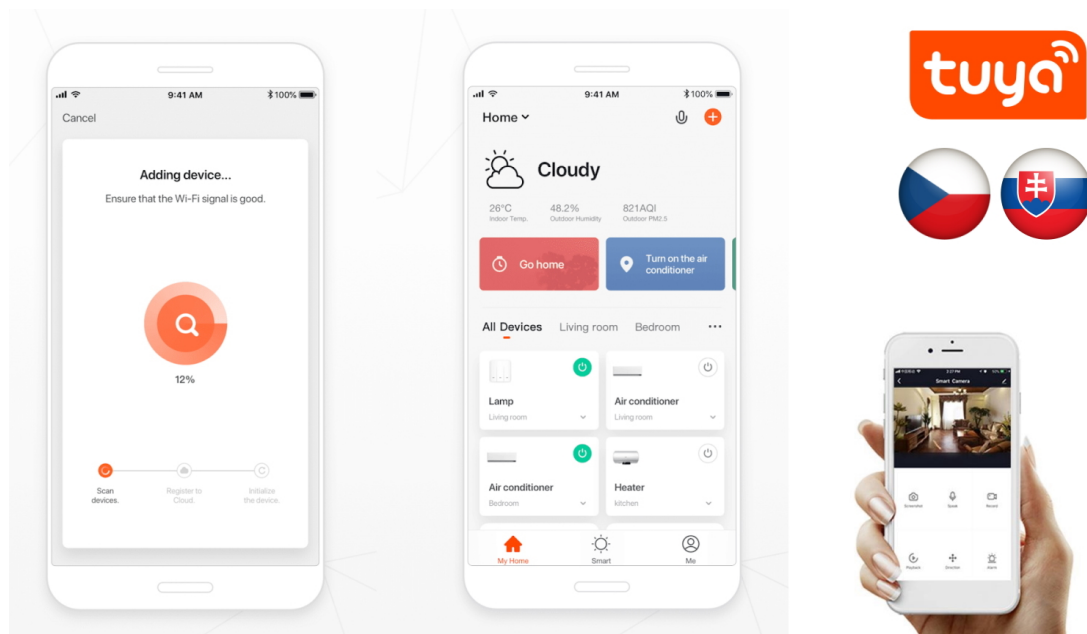

IMMAX NEO LITE PERFECTO KRUH 48W BÍLÉ

Cena celkem:	1 243 Kč
	(bez DPH: 1 028 Kč)
Běžná cena:	1 368 Kč
Ušetříte:	124 Kč
Kód zboží:	OSVIMM1206
Part No.:	07153-W50
Záruka:	36 měs.
Stav:	Nové zboží

Popis

IMMAX NEO LITE PERFECTO 48 W

LED stropní svítidlo pro chytrou domácnost. Bílé kovové provedení s několika bočními průsvity mírně rozptýlí světlo také do stran. Vyspělá technologie bezdrátové komunikace pomocí Wi-Fi na protokolu **Tuya** umožní integraci svítidla do aplikace **IMMAX NEO PRO**. I na dálku tak můžete vytvořit ideální osvětlení, změnit barvu světla od teplé bílé po studenou či nastavit vlastní světelný režim. Systém IMMAX NEO LITE je plně kompatibilní se Samsung SmartThings a **podporuje hlasové asistenty** Amazon Alexa, Google Assistant a Apple Siri. Svítidlo lze také ovládat dálkovým IR ovladačem, který je součástí balení.

ZÁKLADNÍ SPECIFIKACE

Příkon: 48 W

Světelný tok: 2800 lm

Barevná teplota: 2700–6500 K

Index podání barev: >80

Stmívání: ano

Minimální životnost: 50000 hodin

Materiál: hliník, kov, plast

Vstupní napětí: AC 220 V