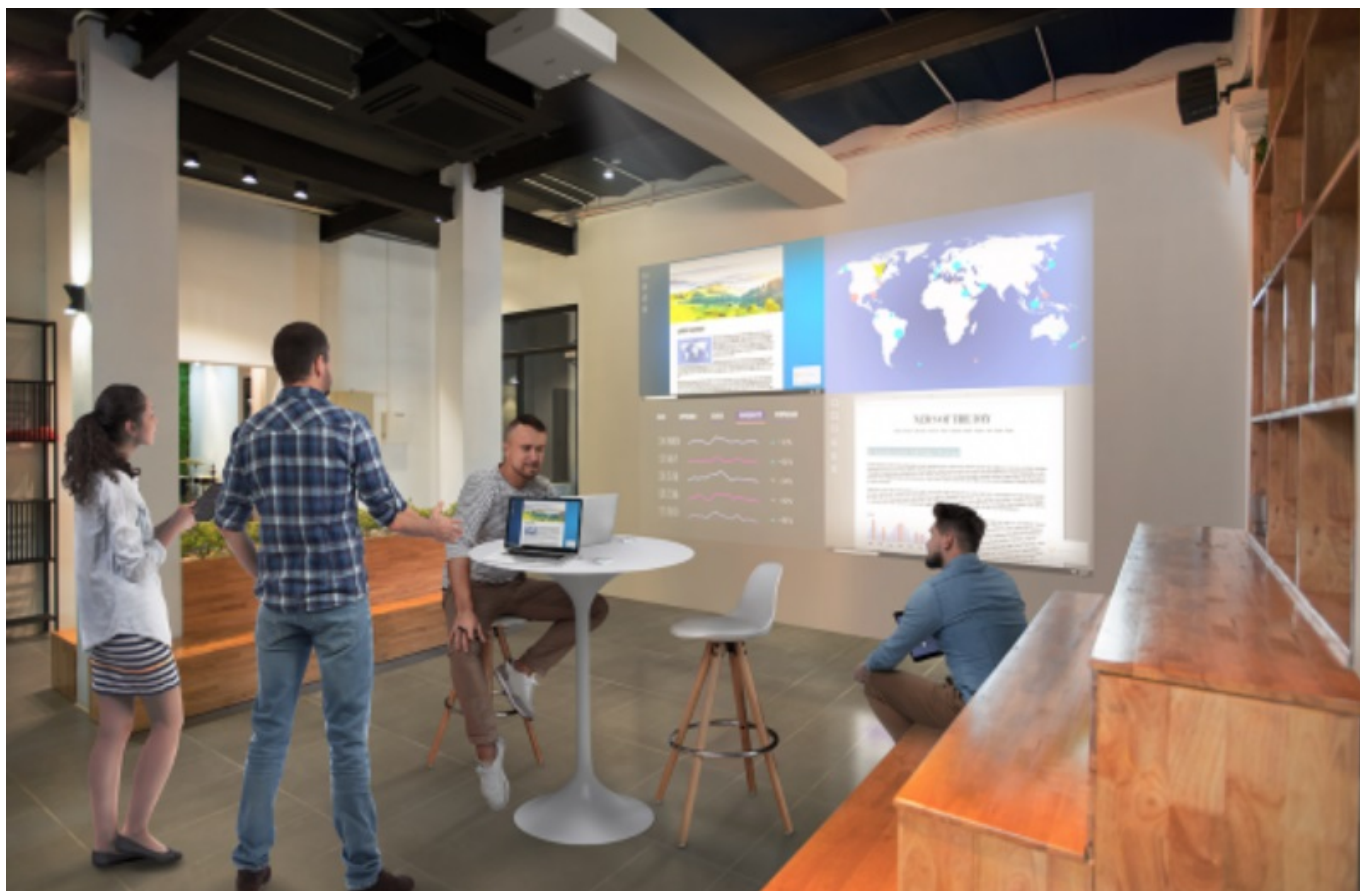

Popis

Za méně peněz, více projekce - laserový projektor Epson

S **laserovým projektorem Epson EB-L530U** můžete klidně dát sbohem tradičním modelům s projekční lampou. **Nová laserová technologie Epson** zajistí nejenom skvěle vypadající prezentace v učebnách, zasedacích místnostech a školických centrech, ale umožňuje také **snadnou montáž**, promítání z potřebného úhlu a údržbu.

Epson EB-L530U

Laserový projektor s WUXGA rozlišením **1920 x 1200** bodů, svítivostí **5200 ANSI** lumenů a kontrastním poměrem **2 500 000:1** nabízí živé barvy a podání odstínů černé v celém spektru. Díky funkcím posunu objektivu, zoomu a korekci lichoběžníkového zkreslení můžete mít obraz přesně tam, kde potřebujete. Projektor dokáže vytvořit promítací plochu o **velikosti až 500"**. Projektor nabízí široké možnosti připojení, včetně HDBaseT, které zprostředkuje připojení Full HD videa, audia a ethernetu jedním kabelem, a umožňuje tak ovládání ze vzdálenosti až 100 m. Podporuje také bezdrátové připojení vlastních zařízení a **zrcadlení obrazovky Miracast**. Ozvučení zajišťuje **integrováný reproduktor** s výkonem 10 W.