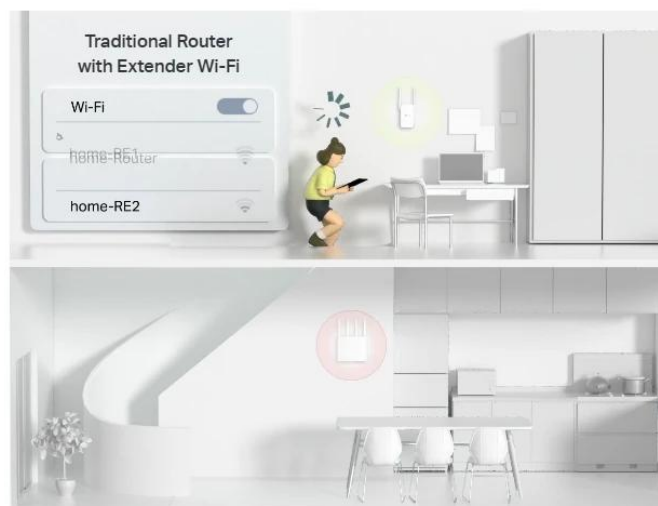

Smart Bulb

...

Flexibilní vytvoření Mesh Wi-Fi pro celý domov

Pokud máte doma nějaká místa se slabým signálem, jednoduše přidejte další EasyMesh kompatibilní zařízení a vytvořte si Mesh Wi-Fi síť pro celý domov. Už nemusíte hledat stabilní připojení.