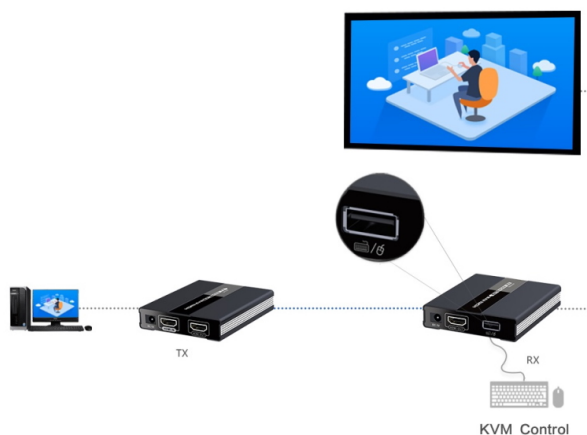

Zařízení umožňuje po jednom síťovém kabelu **bez zpoždění přenést HDMI Full HD 1080p signál a USB** až na vzdálenost 60 m.

- KVM extender (Keyboard, Video and Mouse) umožňuje přenést společně signál na větší vzdálenost a vzdáleně ovládat počítač nebo server.
- Podporuje Full HD 1080p přenos až na 60 m (při použití kvalitního UTP kabelu Cat6 s měděnými vodiči AWG23).
- Pro propojení doporučujeme kvalitní UTP kabel kategorie Cat5e/6/7 (nejlépe AWG23, nemusí být stíněný).
- Vysílač a přijímač je třeba propojit kvalitním Cat6/Cat5e kabelem. Obě jednotky mají propojovací konektor RJ-45.
- Vysílač má jeden vstupní HDMI konektor a jeden lokální HDMI výstup. Přijímač má jeden HDMI výstup pro vzdálený monitor.
- Extender přenáší také USB, vysílač má jeden USB pro zapojení do počítače. Přijímač má dva USB konektory pro zapojení například myši a klávesnice.
- Vysílač a přijímač jsou napájeny z příložených napájecích adaptérů. Tento extender umožňuje napájení jen z jedné strany jedním adaptérem, jak je uvedeno v manuálu.

PC

Webcams

Mouse

PS3

Keyboard

USB MIC

- Podporovaná rozlišení: 720 x 576 při 50 Hz, 720 x 480 při 60 Hz, 1280 x 720 při 60 Hz, 1920 x 1080 při 60 Hz, 640 x 480 při 60 Hz, 800 x 600 při 60 Hz, 1024 x 768 při 60 Hz, 1280 x 800 při 60 Hz, 1280 x 1024 při 60 Hz, 1440 x 900 při 60 Hz
- Přenosový datový tok: 10,2 Gbps
- Kompatibilní s HDMI 1.3
- Podporuje HDCP 1.4
- Maximální dosah: 60 m při použití Cat6 kabelu AWG23
- Maximální dosah: 50 m při použití Cat5 kabelu AWG24
- Vstupní HDMI kabel max. 8 m při použití HDMI kabelu s vodiči AWG24
- Výstupní HDMI kabel max. 8 m při použití HDMI kabelu s vodiči AWG24

Balení: 1x vysílač, 1x přijímač, manuál, 1x napájecí adaptér DC 5 V (2 A)

ZÁKLADNÍ SPECIFIKACE

Technologie přenosu: HDMI 1.3, HDCP 1.4

Maximální vzdálenost přenosu: až 60 m při použití Cat6 kabelu (AWG23)