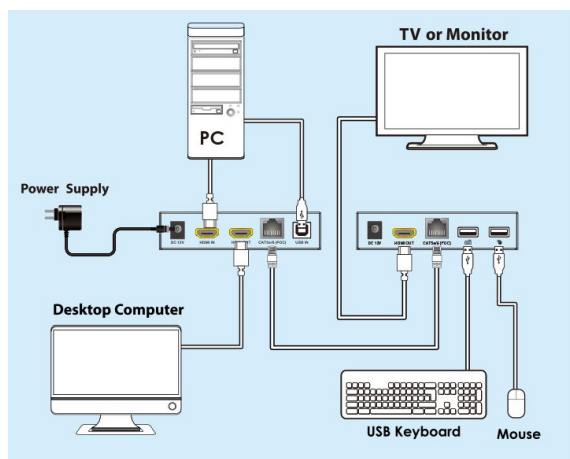

Zařízení umožňuje po jednom síťovém kabelu **bez zpoždění přenést HDMI Full HD 1080p signál a USB** až na vzdálenost 60 m.

- KVM extender (Keyboard, Video and Mouse) umožňuje přenést společně signál na větší vzdálenost a vzdáleně ovládat počítač nebo server.
- Podporuje Full HD 1080p přenos až na 60 m (při použití kvalitního UTP kabelu Cat6 s měděnými vodiči AWG23).
- Pro propojení doporučujeme kvalitní UTP kabel kategorie Cat5e/6/7 (nejlépe AWG23, nemusí být stíněný).
- Vysílač a přijímač je třeba propojit kvalitním Cat6/Cat5e kabelem. Obě jednotky mají propojovací konektor RJ-45.
- Vysílač má jeden vstupní HDMI konektor a jeden lokální HDMI výstup. Přijímač má jeden HDMI výstup pro vzdálený monitor.
- Extender přenáší také USB, vysílač má jeden USB pro zapojení do počítače. Přijímač má dva USB konektory pro zapojení například myši a klávesnice.
- Vysílač a přijímač jsou napájeny z příložených napájecích adaptérů. Tento extender umožňuje napájení jen z jedné strany jedním adaptérem, jak je uvedeno v manuálu.

PC

Webcams

Mouse

PS3

Keyboard

USB MIC

- Podporovaná rozlišení: 720 x 576 při 50 Hz, 720 x 480 při 60 Hz, 1280 x 720 při 60 Hz, 1920 x 1080 při 60 Hz, 640 x 480 při 60 Hz, 800 x 600 při 60 Hz, 1024 x 768 při 60 Hz, 1280 x 800 při 60 Hz, 1280 x 1024 při 60 Hz, 1440 x 900 při 60 Hz
- Přenosový datový tok: 10,2 Gbps
- Kompatibilní s HDMI 1.3
- Podporuje HDCP 1.4
- Maximální dosah: 60 m při použití Cat6 kabelu AWG23
- Maximální dosah: 50 m při použití Cat5 kabelu AWG24
- Vstupní HDMI kabel max. 8 m při použití HDMI kabelu s vodiči AWG24
- Výstupní HDMI kabel max. 8 m při použití HDMI kabelu s vodiči AWG24

Balení: 1x vysílač, 1x přijímač, manuál, 1x napájecí adaptér DC 5 V (2 A)

ZÁKLADNÍ SPECIFIKACE

Technologie přenosu: HDMI 1.3, HDCP 1.4

Maximální vzdálenost přenosu: až 60 m při použití Cat6 kabelu (AWG23)