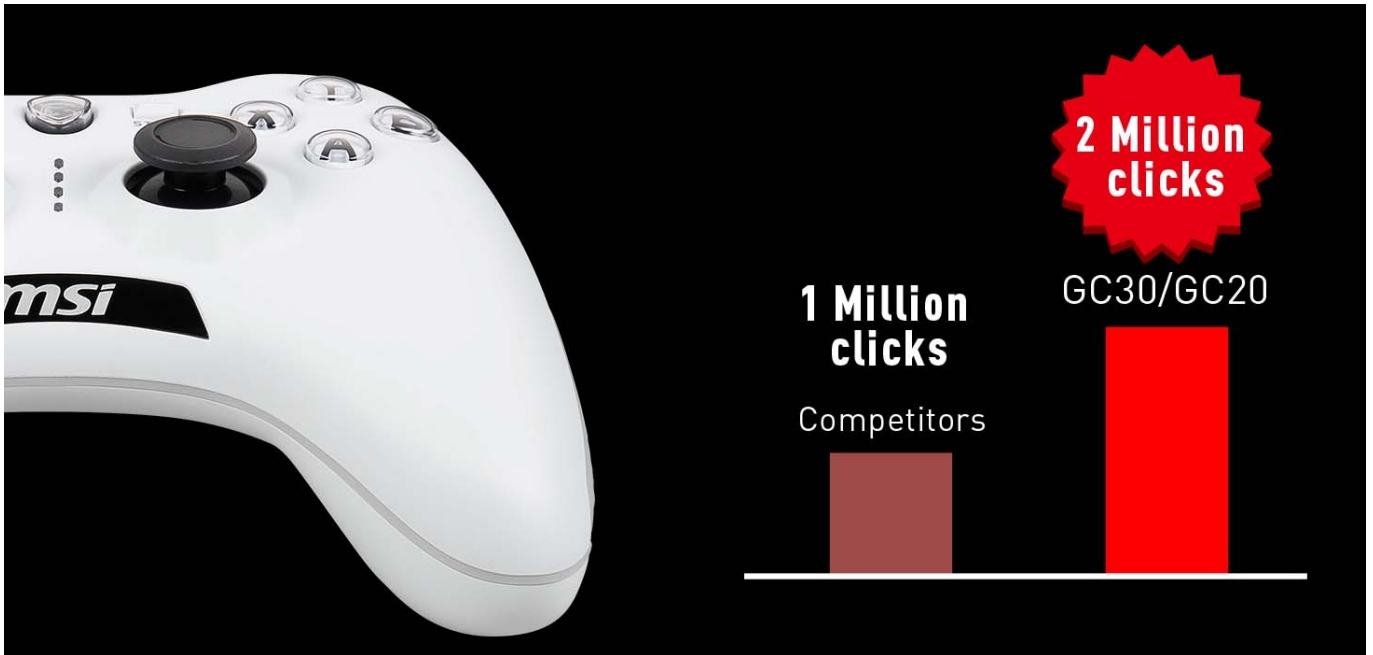

Popis

MSI Force GC20 V2 - ovladač, se kterým to máte v ruce

Drátový herní ovladač MSI Force GC20 V2 pro PC, PS3 nebo Android. Je navržen pro mimořádně přesný a hladký pohyb. **Analogové páčky z řady Force GC** zajišťují efektivní a plynulý pohyb, ať už se klikujete ve zběsilých přestřelkách, nebo se tiše plížíte za zády nepřátel.

Precizní pohyb oceníte také při řízení vozů nebo ve sportovních hrách. V porovnání s jinými ovladači se modelová řada Force GC vyznačuje přítomností mimořádně odolných spínačů s **životností až 2 miliony stisknutí**. Ovladač je uvnitř osazen **duálním vibračním motorkem pro haptickou zpětnou vazbu** a ještě intenzivnější zážitky z hraní.

MSI Force GC20 V2

Pro optimální herní zážitek nabízí herní ovladač **osmisměrový D-pad s vyměnitelným kovovým krytem**, který na místě drží díky prémiovému magnetickému designu. V závislosti na typu hry můžete snadno vybrat preferovaný povrch. Vhodnou přílohou jsou i **pryžové boční rukojeti** na obou držadlech k zajištění pevného úchopu. Gamepad je vybaven **duálním vibračním motorem**. Ovladač lze připojit pomocí přiloženého 2 m dlouhého USB kabelu. Součástí balení je také **30 cm dlouhý OTG kabel** pro připojení k zařízením Android.