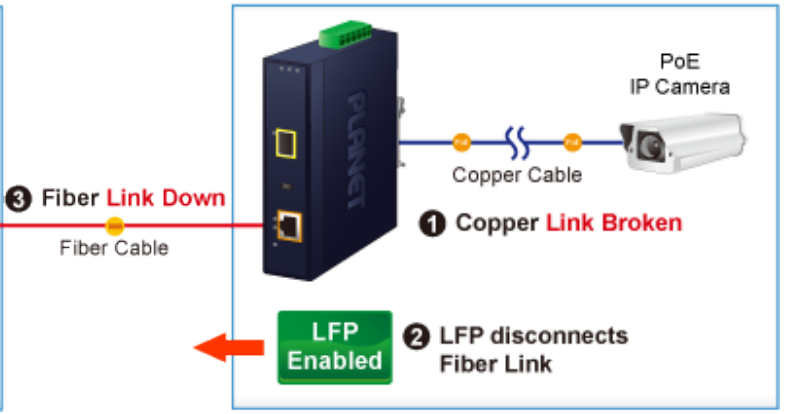

PLANET IGTP-802TS

Cena celkem:	5 053 Kč (bez DPH: 4 176 Kč)
Běžná cena:	5 558 Kč
Ušetříte:	505 Kč
Kód zboží:	NETPLA2409
Part No.:	IGTP-802TS
Záruka:	60 měs.
Stav:	Nové zboží

Popis

PLANET IGTP-802TS

Průmyslový konvertor kombinuje ethernetovou konverzi **1000Base-LX na 10/100/1000Base-T** s PoE+ injektorem 802.3at s výkonem **až 30 W** pro levné a efektivní rozšíření sítě. K dispozici je **jeden port SC (1000Base-X, singlemode, dosah až 20 km)** pro potřeby vaší sítě. Konvertor nabízí časově úsporné a cenově efektivní řešení pro uživatele a systémové integrátory, kteří rychle transformují svá sériová zařízení do sítě Ethernet bez nutnosti výměny stávajících sériových zařízení a softwarového systému.

Široký rozsah provozní teploty umožňuje umístit zařízení v téměř jakémkoliv obtížném prostředí. Kompaktní kovové pouzdro s krytím **IP30**, umožňuje montáž na lištu DIN, nebo na stěnu pro efektivní využití prostoru skříně. Napájení poskytuje integrovaný redundantní zdroj se širokým rozsahem napětí **DC 12-48 V / AC 24 V**, který je ideální pro provoz s vysokorychlostními aplikacemi vyžadujícími duální nebo záložní napájení.

ZÁKLADNÍ SPECIFIKACE

Fyzické vlastnosti:

Porty: 1x RJ-45 10/100/1000Base-T s PoE+ funkcí, 1x SC SM (1000Base-LX, 9/125µm)

Podpora přenosu: Frame 9KB

Provedení: DIN lišta, na zeď

Podpora OAM: ne

Napájení: 12-48 V DC, nebo 24 V AC, max. celkový příkon do 48 W (zdroj není součástí balení)

Ochrana: ESD do 6 kV

Provozní teplota: -40 až 75 °C

Rozměry: 135 x 87 x 32 mm

Hmotnost: 416 g

Lze instalovat do šasi: ne

Remote Link Normal

Remote Link Broken

- 1000BASE-SX/LX Fiber Optic
- 1000BASE-T UTP
- 1000BASE-T UTP with PoE