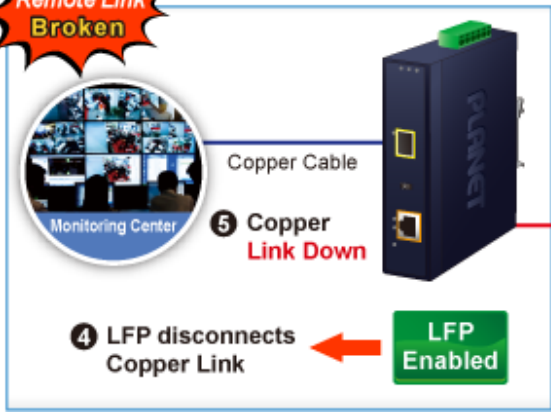

PLANET IGTP-802TS

Cena celkem:	5 053 Kč (bez DPH: 4 176 Kč)
Běžná cena:	5 558 Kč
Ušetříte:	505 Kč
Kód zboží:	NETPLA2409
Part No.:	IGTP-802TS
Záruka:	60 měs.
Stav:	Nové zboží

Popis

PLANET IGTP-802TS

Průmyslový konvertor kombinuje ethernetovou konverzi **1000Base-LX na 10/100/1000Base-T** s PoE+ injektorem 802.3at s výkonem **až 30 W** pro levné a efektivní rozšíření sítě. K dispozici je **jeden port SC (1000Base-X, singlemode, dosah až 20 km)** pro potřeby vaší sítě. Konvertor nabízí časově úsporné a cenově efektivní řešení pro uživatele a systémové integrátory, kteří rychle transformují svá sériová zařízení do sítě Ethernet bez nutnosti výměny stávajících sériových zařízení a softwarového systému.

Široký rozsah provozní teploty umožňuje umístit zařízení v téměř jakémkoliv obtížném prostředí. Kompaktní kovové pouzdro s krytím **IP30**, umožňuje montáž na lištu DIN, nebo na stěnu pro efektivní využití prostoru skříně. Napájení poskytuje integrovaný redundantní zdroj se širokým rozsahem napětí **DC 12-48 V / AC 24 V**, který je ideální pro provoz s vysokorychlostními aplikacemi vyžadujícími duální nebo záložní napájení.

ZÁKLADNÍ SPECIFIKACE

Fyzické vlastnosti:

Porty: 1x RJ-45 10/100/1000Base-T s PoE+ funkcí, 1x SC SM (1000Base-LX, 9/125µm)

Podpora přenosu: Frame 9KB

Provedení: DIN lišta, na zeď

Podpora OAM: ne

Napájení: 12-48 V DC, nebo 24 V AC, max. celkový příkon do 48 W (zdroj není součástí balení)

Ochrana: ESD do 6 kV

Provozní teplota: -40 až 75 °C

Rozměry: 135 x 87 x 32 mm

Hmotnost: 416 g

Lze instalovat do šasi: ne

Remote Link Normal

Remote Link Broken

- 1000BASE-SX/LX Fiber Optic
- 1000BASE-T UTP
- 1000BASE-T UTP with PoE