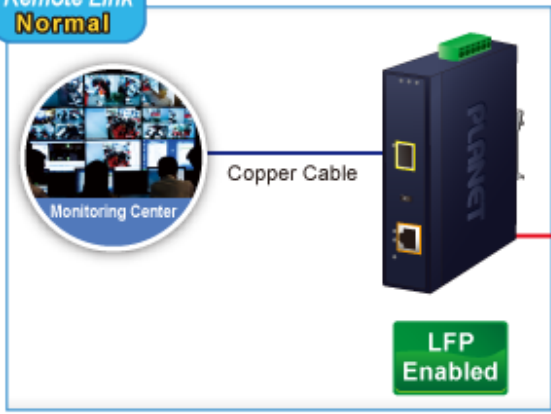

PLANET IGTP-802TS

Cena celkem:	5 053 Kč (bez DPH: 4 176 Kč)
Běžná cena:	5 558 Kč
Ušetříte:	505 Kč
Kód zboží:	NETPLA2409
Part No.:	IGTP-802TS
Záruka:	60 měs.
Stav:	Nové zboží

Popis

PLANET IGTP-802TS

Průmyslový konvertor kombinuje ethernetovou konverzi **1000Base-LX na 10/100/1000Base-T** s PoE+ injektorem 802.3at s výkonem **až 30 W** pro levné a efektivní rozšíření sítě. K dispozici je **jeden port SC (1000Base-X, singlemode, dosah až 20 km)** pro potřeby vaší sítě. Konvertor nabízí časově úsporné a cenově efektivní řešení pro uživatele a systémové integrátory, kteří rychle transformují svá sériová zařízení do sítě Ethernet bez nutnosti výměny stávajících sériových zařízení a softwarového systému.

Široký rozsah provozní teploty umožňuje umístit zařízení v téměř jakémkoliv obtížném prostředí. Kompaktní kovové pouzdro s krytím **IP30**, umožňuje montáž na lištu DIN, nebo na stěnu pro efektivní využití prostoru skříně. Napájení poskytuje integrovaný redundantní zdroj se širokým rozsahem napětí **DC 12-48 V / AC 24 V**, který je ideální pro provoz s vysokorychlostními aplikacemi vyžadujícími duální nebo záložní napájení.

ZÁKLADNÍ SPECIFIKACE

Fyzické vlastnosti:

Porty: 1x RJ-45 10/100/1000Base-T s PoE+ funkcí, 1x SC SM (1000Base-LX, 9/125µm)

Podpora přenosu: Frame 9KB

Provedení: DIN lišta, na zeď

Podpora OAM: ne

Napájení: 12-48 V DC, nebo 24 V AC, max. celkový příkon do 48 W (zdroj není součástí balení)

Ochrana: ESD do 6 kV

Provozní teplota: -40 až 75 °C

Rozměry: 135 x 87 x 32 mm

Hmotnost: 416 g

Lze instalovat do šasi: ne

Remote Link Normal

Remote Link Broken

- 1000BASE-SX/LX Fiber Optic
- 1000BASE-T UTP
- 1000BASE-T UTP with PoE