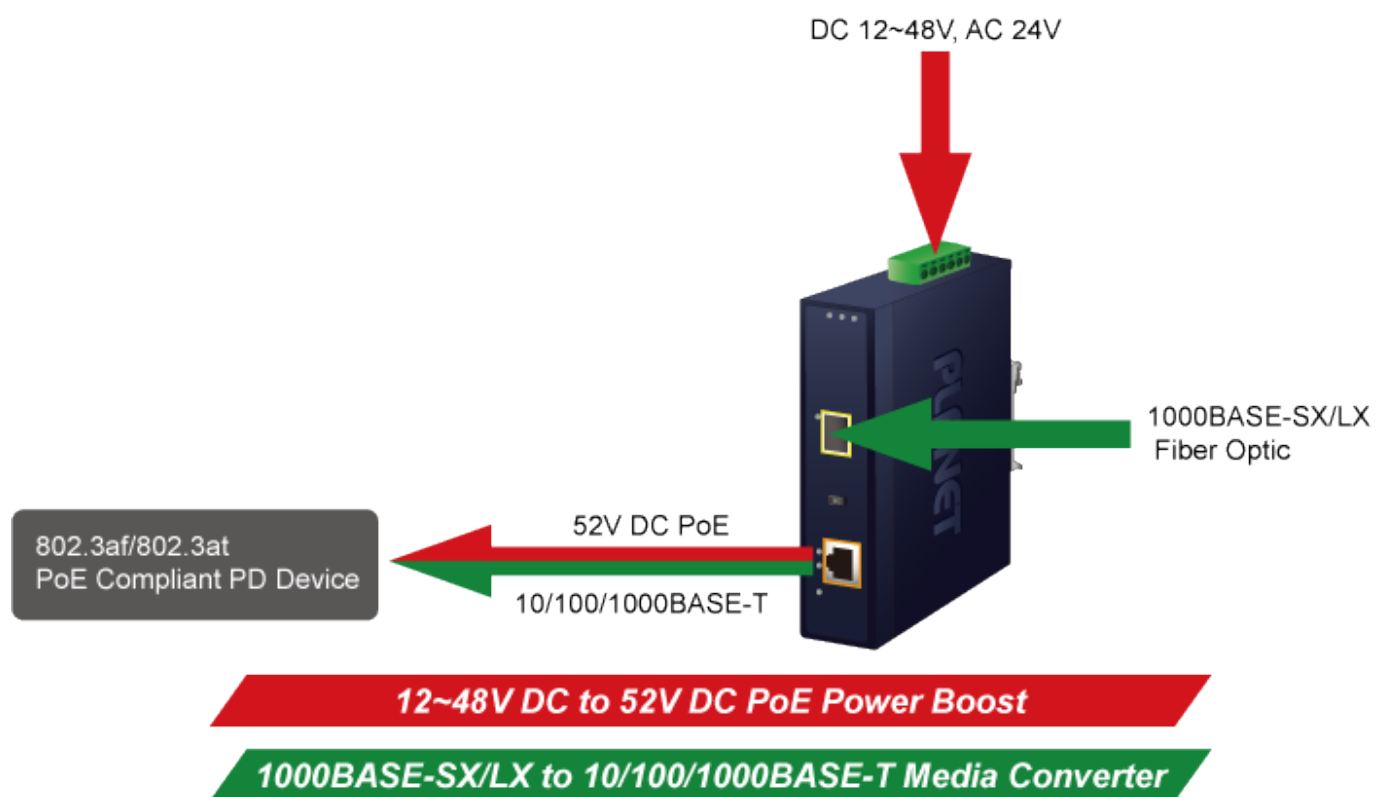

PLANET IGTP-802TS

Cena celkem:	5 053 Kč (bez DPH: 4 176 Kč)
Běžná cena:	5 558 Kč
Ušetříte:	505 Kč
Kód zboží:	NETPLA2409
Part No.:	IGTP-802TS
Záruka:	60 měs.
Stav:	Nové zboží

Popis

PLANET IGTP-802TS

Průmyslový konvertor kombinuje ethernetovou konverzi **1000Base-LX na 10/100/1000Base-T** s PoE+ injektorem 802.3at s výkonem **až 30 W** pro levné a efektivní rozšíření sítě. K dispozici je **jeden port SC (1000Base-X, singlemode, dosah až 20 km)** pro potřeby vaší sítě. Konvertor nabízí časově úsporné a cenově efektivní řešení pro uživatele a systémové integrátory, kteří rychle transformují svá sériová zařízení do sítě Ethernet bez nutnosti výměny stávajících sériových zařízení a softwarového systému.

Široký rozsah provozní teploty umožňuje umístit zařízení v téměř jakémkoliv obtížném prostředí. Kompaktní kovové pouzdro s krytím **IP30**, umožňuje montáž na lištu DIN, nebo na stěnu pro efektivní využití prostoru skříně. Napájení poskytuje integrovaný redundantní zdroj se širokým rozsahem napětí **DC 12-48 V / AC 24 V**, který je ideální pro provoz s vysokorychlostními aplikacemi vyžadujícími duální nebo záložní napájení.

ZÁKLADNÍ SPECIFIKACE

Fyzické vlastnosti:

Porty: 1x RJ-45 10/100/1000Base-T s PoE+ funkcí, 1x SC SM (1000Base-LX, 9/125µm)

Podpora přenosu: Frame 9KB

Provedení: DIN lišta, na zeď

Podpora OAM: ne

Napájení: 12-48 V DC, nebo 24 V AC, max. celkový příkon do 48 W (zdroj není součástí balení)

Ochrana: ESD do 6 kV

Provozní teplota: -40 až 75 °C

Rozměry: 135 x 87 x 32 mm

Hmotnost: 416 g

Lze instalovat do šasi: ne

Remote Link Normal

Remote Link Broken

- 1000BASE-SX/LX Fiber Optic
- 1000BASE-T UTP
- 1000BASE-T UTP with PoE