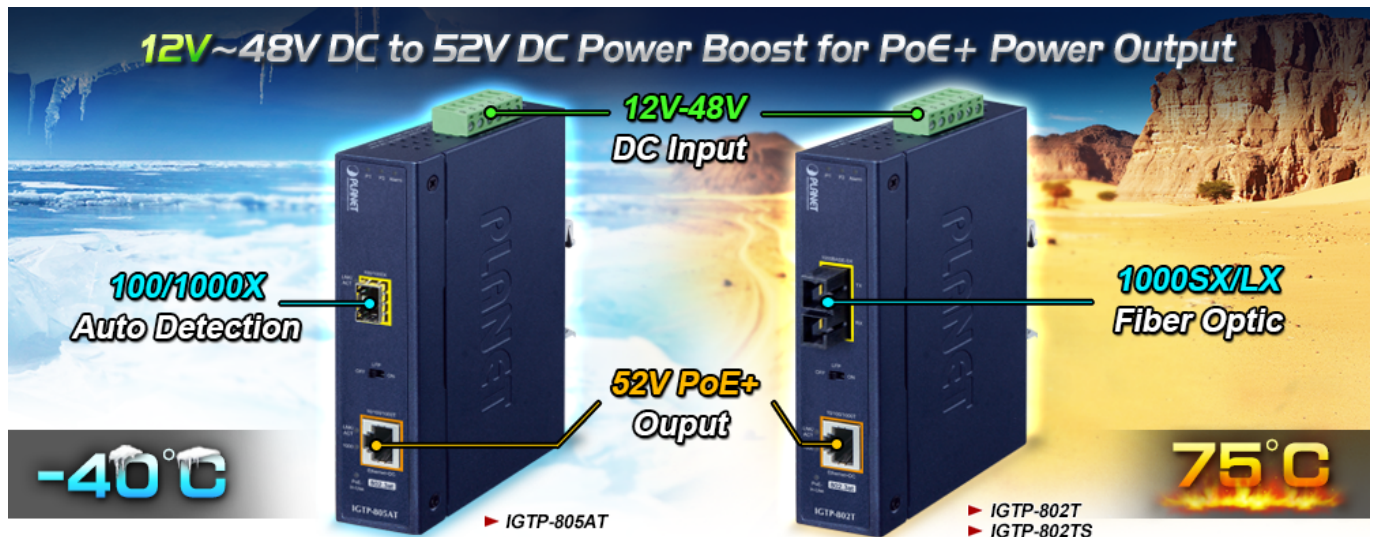

PLANET IGTP-802TS

Cena celkem:	5 053 Kč (bez DPH: 4 176 Kč)
Běžná cena:	5 558 Kč
Ušetříte:	505 Kč
Kód zboží:	NETPLA2409
Part No.:	IGTP-802TS
Záruka:	60 měs.
Stav:	Nové zboží

Popis

PLANET IGTP-802TS

Průmyslový konvertor kombinuje ethernetovou konverzi **1000Base-LX na 10/100/1000Base-T** s PoE+ injektorem 802.3at s výkonem **až 30 W** pro levné a efektivní rozšíření sítě. K dispozici je **jeden port SC (1000Base-X, singlemode, dosah až 20 km)** pro potřeby vaší sítě. Konvertor nabízí časově úsporné a cenově efektivní řešení pro uživatele a systémové integrátory, kteří rychle transformují svá sériová zařízení do sítě Ethernet bez nutnosti výměny stávajících sériových zařízení a softwarového systému.

Široký rozsah provozní teploty umožňuje umístit zařízení v téměř jakémkoliv obtížném prostředí. Kompaktní kovové pouzdro s krytím **IP30**, umožňuje montáž na lištu DIN, nebo na stěnu pro efektivní využití prostoru skříně. Napájení poskytuje integrovaný redundantní zdroj se širokým rozsahem napětí **DC 12-48 V / AC 24 V**, který je ideální pro provoz s vysokorychlostními aplikacemi vyžadujícími duální nebo záložní napájení.

ZÁKLADNÍ SPECIFIKACE

Fyzické vlastnosti:

Porty: 1x RJ-45 10/100/1000Base-T s PoE+ funkcí, 1x SC SM (1000Base-LX, 9/125µm)

Podpora přenosu: Frame 9KB

Provedení: DIN lišta, na zeď

Podpora OAM: ne

Napájení: 12-48 V DC, nebo 24 V AC, max. celkový příkon do 48 W (zdroj není součástí balení)

Ochrana: ESD do 6 kV

Provozní teplota: -40 až 75 °C

Rozměry: 135 x 87 x 32 mm

Hmotnost: 416 g

Lze instalovat do šasi: ne

Remote Link Normal

Remote Link Broken

- 1000BASE-SX/LX Fiber Optic
- 1000BASE-T UTP
- 1000BASE-T UTP with PoE