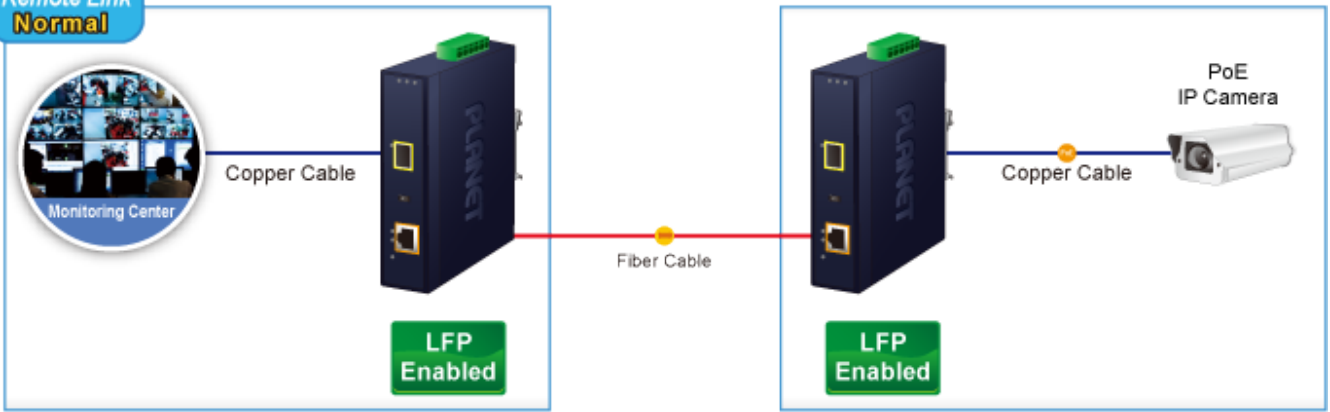

PLANET IGTP-802T

Cena celkem:	4 938 Kč (bez DPH: 4 081 Kč)
Běžná cena:	5 432 Kč
Ušetříte:	494 Kč
Kód zboží:	NETPLA2408
Part No.:	IGTP-802T
Záruka:	60 měs.
Stav:	Nové zboží

Popis

PLANET IGTP-802T

Průmyslový konvertor kombinuje ethernetovou konverzi **1000Base-SX na 10/100/1000Base-T** s PoE+ injektorem 802.3at s výkonem **až 30 W** pro levné a efektivní rozšíření sítě. K dispozici je **jeden port SC (1000Base-X, multimode, dosah až 550 m)** pro potřeby vaší sítě. Konvertor nabízí časově úsporné a cenově efektivní řešení pro uživatele a systémové integrátory, kteří rychle transformují svá sériová zařízení do sítě Ethernet bez nutnosti výměny stávajících sériových zařízení a softwarového systému.

Široký rozsah provozní teploty umožňuje umístit zařízení v téměř jakémkoliv obtížném prostředí. Kompaktní kovové pouzdro s krytím **IP30**, umožňuje montáž na lištu DIN, nebo na stěnu pro efektivní využití prostoru skříně. Napájení poskytuje integrovaný redundantní zdroj se širokým rozsahem napětí **DC 12-48 V / AC 24 V**, který je ideální pro provoz s vysokorychlostními aplikacemi vyžadujícími duální nebo záložní napájení.

ZÁKLADNÍ SPECIFIKACE

Fyzické vlastnosti:

Porty: 1x RJ-45 10/100/1000Base-T s PoE+ funkcí, 1x SC MM (1000Base-SX, 50/125 μ m, nebo 62,5/125 μ m)

Podpora přenosu: Frame 9KB

Provedení: DIN lišta, na zeď

Podpora OAM: ne

Remote Link Normal

Remote Link Broken