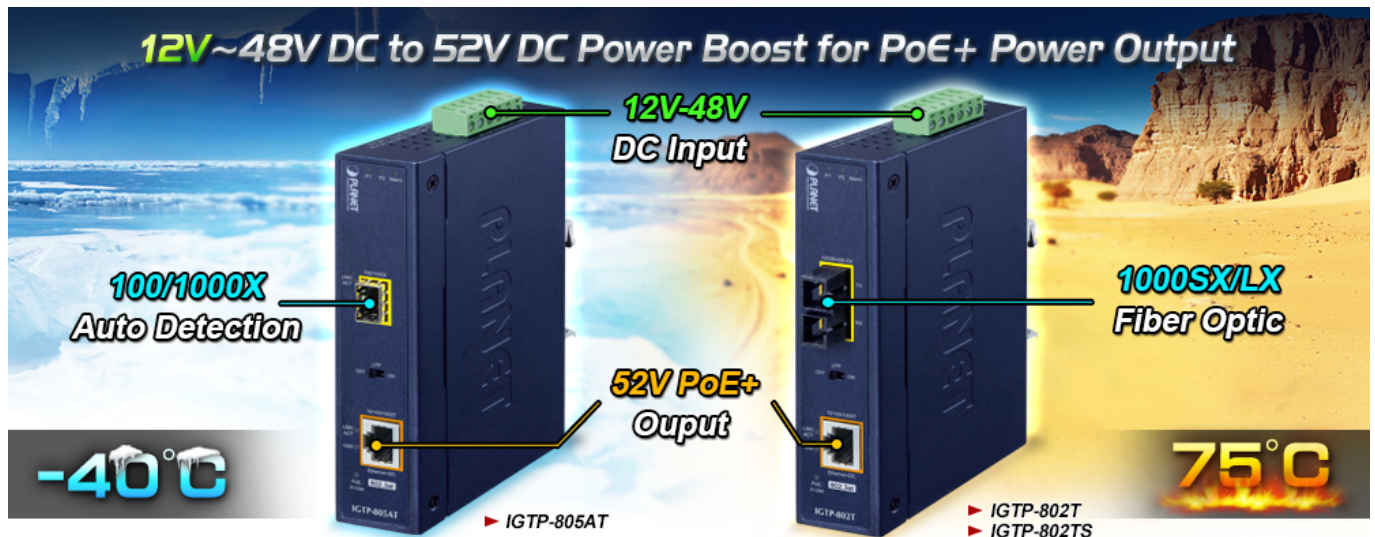

PLANET IGTP-802T

Cena celkem:	4 938 Kč (bez DPH: 4 081 Kč)
Běžná cena:	5 432 Kč
Ušetříte:	494 Kč
Kód zboží:	NETPLA2408
Part No.:	IGTP-802T
Záruka:	60 měs.
Stav:	Nové zboží

Popis

PLANET IGTP-802T

Průmyslový konvertor kombinuje ethernetovou konverzi **1000Base-SX na 10/100/1000Base-T** s PoE+ injektorem 802.3at s výkonem **až 30 W** pro levné a efektivní rozšíření sítě. K dispozici je **jeden port SC (1000Base-X, multimode, dosah až 550 m)** pro potřeby vaší sítě. Konvertor nabízí časově úsporné a cenově efektivní řešení pro uživatele a systémové integrátory, kteří rychle transformují svá sériová zařízení do sítě Ethernet bez nutnosti výměny stávajících sériových zařízení a softwarového systému.

Široký rozsah provozní teploty umožňuje umístit zařízení v téměř jakémkoliv obtížném prostředí. Kompaktní kovové pouzdro s krytím **IP30**, umožňuje montáž na lištu DIN, nebo na stěnu pro efektivní využití prostoru skříně. Napájení poskytuje integrovaný redundantní zdroj se širokým rozsahem napětí **DC 12-48 V / AC 24 V**, který je ideální pro provoz s vysokorychlostními aplikacemi vyžadujícími duální nebo záložní napájení.

ZÁKLADNÍ SPECIFIKACE

Fyzické vlastnosti:

Porty: 1x RJ-45 10/100/1000Base-T s PoE+ funkcí, 1x SC MM (1000Base-SX, 50/125 μ m, nebo 62,5/125 μ m)

Podpora přenosu: Frame 9KB

Provedení: DIN lišta, na zeď

Podpora OAM: ne

Napájení: 12-48 V DC, nebo 24 V AC, max. celkový příkon do 48 W (zdroj není součástí balení)

Ochrana: ESD do 6 kV

Provozní teplota: -40 až 75 °C

Rozměry: 135 x 87 x 32 mm

Hmotnost: 416 g

Lze instalovat do šasi: ne