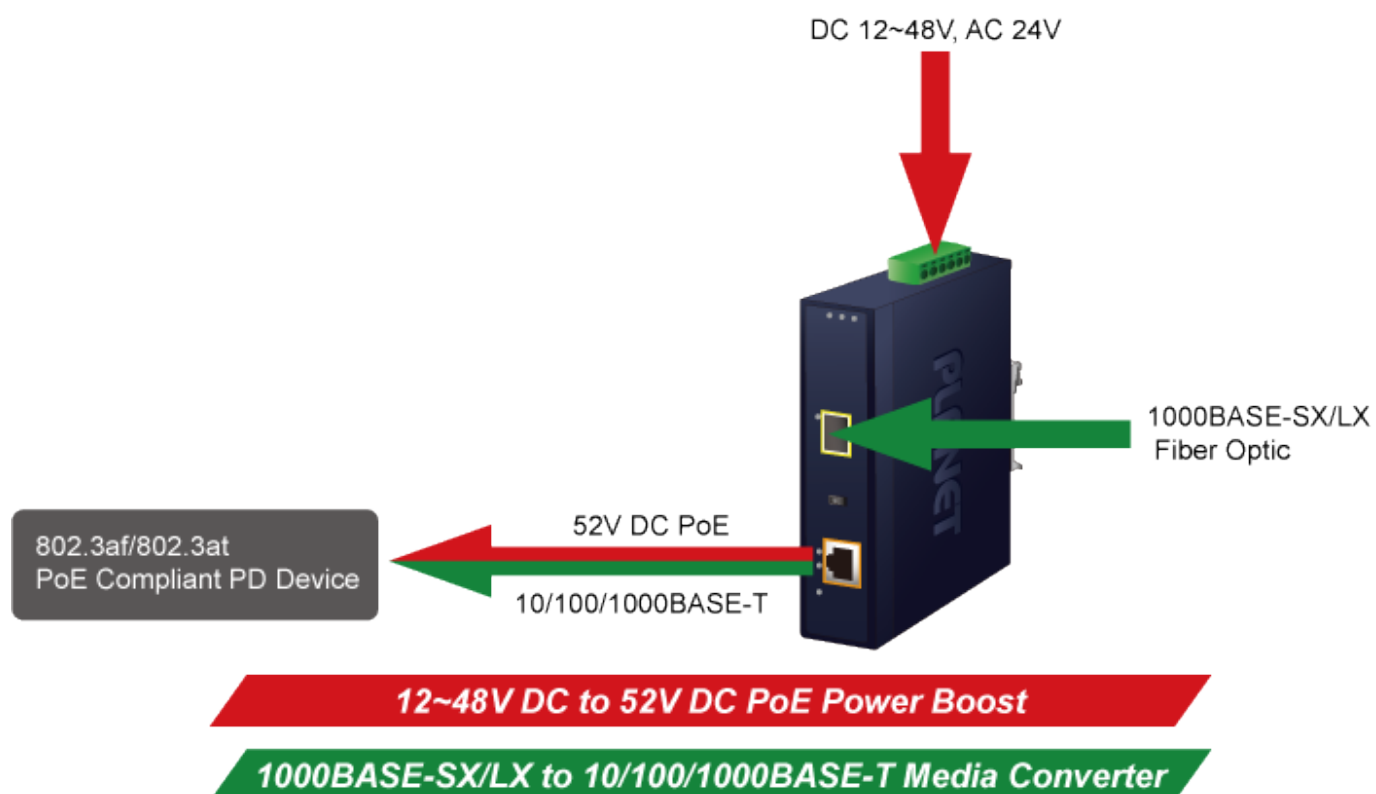

PLANET IGTP-802T

Cena celkem:	4 938 Kč (bez DPH: 4 081 Kč)
Běžná cena:	5 432 Kč
Ušetříte:	494 Kč
Kód zboží:	NETPLA2408
Part No.:	IGTP-802T
Záruka:	60 měs.
Stav:	Nové zboží

Popis

PLANET IGTP-802T

Průmyslový konvertor kombinuje ethernetovou konverzi **1000Base-SX na 10/100/1000Base-T** s PoE+ injektorem 802.3at s výkonem **až 30 W** pro levné a efektivní rozšíření sítě. K dispozici je **jeden port SC (1000Base-X, multimode, dosah až 550 m)** pro potřeby vaší sítě. Konvertor nabízí časově úsporné a cenově efektivní řešení pro uživatele a systémové integrátory, kteří rychle transformují svá sériová zařízení do sítě Ethernet bez nutnosti výměny stávajících sériových zařízení a softwarového systému.

Široký rozsah provozní teploty umožňuje umístit zařízení v téměř jakémkoliv obtížném prostředí. Kompaktní kovové pouzdro s krytím **IP30**, umožňuje montáž na lištu DIN, nebo na stěnu pro efektivní využití prostoru skříně. Napájení poskytuje integrovaný redundantní zdroj se širokým rozsahem napětí **DC 12-48 V / AC 24 V**, který je ideální pro provoz s vysokorychlostními aplikacemi vyžadujícími duální nebo záložní napájení.

ZÁKLADNÍ SPECIFIKACE

Fyzické vlastnosti:

Porty: 1x RJ-45 10/100/1000Base-T s PoE+ funkcí, 1x SC MM (1000Base-SX, 50/125 μ m, nebo 62,5/125 μ m)

Podpora přenosu: Frame 9KB

Provedení: DIN lišta, na zeď

Podpora OAM: ne

Napájení: 12-48 V DC, nebo 24 V AC, max. celkový příkon do 48 W (zdroj není součástí balení)

Ochrana: ESD do 6 kV

Provozní teplota: -40 až 75 °C

Rozměry: 135 x 87 x 32 mm

Hmotnost: 416 g

Lze instalovat do šasi: ne