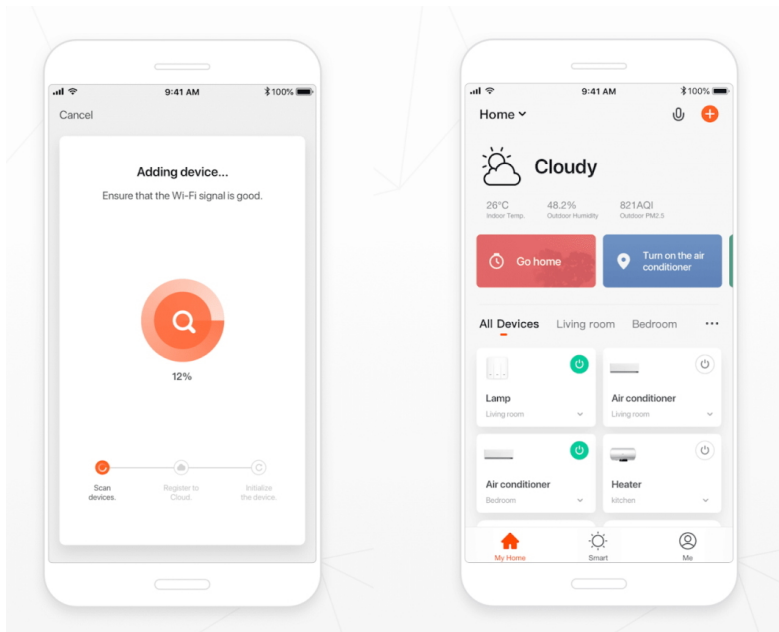

IMMAX NEO E27 11W RGB+CCT

Cena celkem:	240 Kč
	(bez DPH: 198 Kč)
Běžná cena:	264 Kč
Ušetříte:	24 Kč
Kód zboží:	OSVIMM1189
Part No.:	07733L
Záruka:	24 měs.
Stav:	Nové zboží

Popis

IMMAX NEO E27 11 W RGB+CCT

Chytrá, **stmívatelná**, barevná LED žárovka umožňuje **nastavení barvy a jasu** světla dle aktuální potřeby. Kromě **RGB** barevné škály je možné měnit také teplotu světla od teplé až po studenou bílou. Žárovka je založena na bezpečné a spolehlivé bezdrátové komunikaci **Wi-Fi**. Samozřejmostí je kompatibilita se systémy iOS či Android a hlasovým ovládáním přes Amazon Alexa, Google Assistant nebo Apple Siri.

ZÁKLADNÍ SPECIFIKACE

Patice: E27

Příkon: 11 W

Svítilivost: 1055 lm

Barva světla: RGB + teplá-studená bílá

Barevná teplota: 2700-6500 K

Stmívání: ano

Životnost: 25000 hodin

Vstupní napětí: 230 V AC

Úhel světelného paprsku: 240°

Barva: bílá