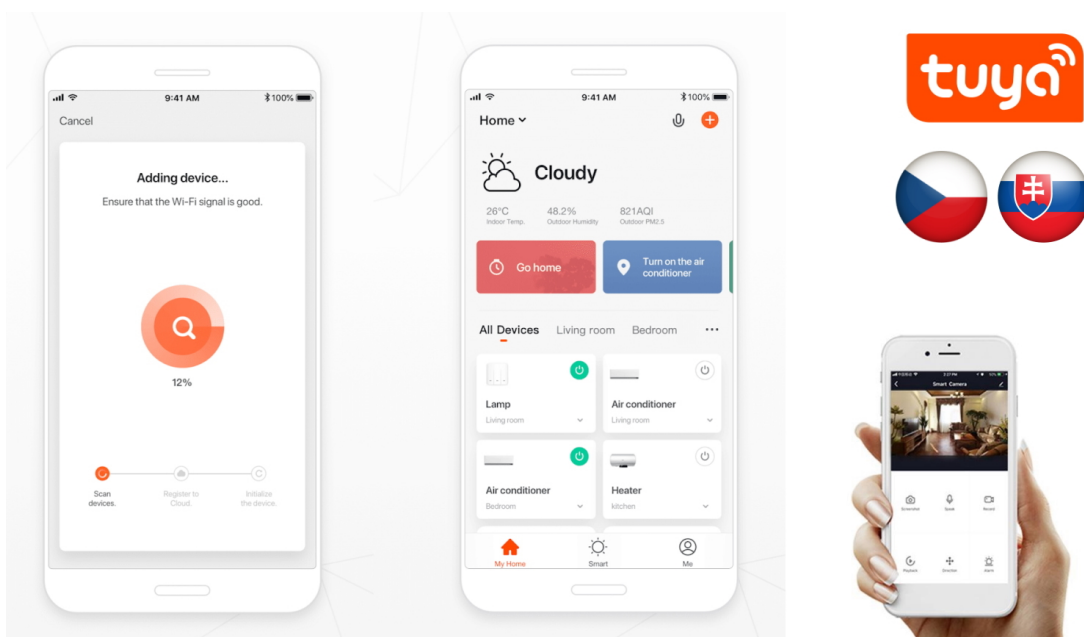

IMMAX NEO SMART TERMOSTATICKÁ HLAVICE

Cena celkem:	1 353 Kč
	(bez DPH: 1 118 Kč)
Běžná cena:	1 489 Kč
Ušetříte:	135 Kč
Kód zboží:	DAZIMM1016
Part No.:	07732L
Záruka:	24 měs.
Stav:	Nové zboží

Popis

IMMAX NEO Smart termostatická hlavice

Programovatelná termostatická hlavice na radiátory umožňuje **komfortní řízení topení s úsporou energie** odkudkoliv na světě pomocí mobilní aplikace **IMMAX NEO PRO** na platformě TUYA. K dispozici je samozřejmě také možnost lokálního ovládání tlačítky na těle hlavice. Termostat nabízí týdenní program, s možností volby mezi 5+2, 6+1 a 7 dnů x 6 režimů teploty a času, speciální funkce typu **prázdninový režim či funkce otevřeného okna** a také funkci zámku, která omezuje ovládání přímo z hlavice (vhodné jako dětský zámek nebo do pronajímaných nemovitostí). Naprogramované časové funkce jsou uloženy v hlavici a **fungují i při výpadku internetu**.

Upozornění:

Všechna Zigbee zařízení potřebují pro ovládání NEO BRIDGE PRO Smart Zigbee 3.0 v2.
Termostatická hlavice neovládá kotel.

ZÁKLADNÍ SPECIFIKACE

Kompatibilní s ventily: RA, RAV, RAVL

Rozměr ventilu: M30×1,5

Napájení: 3 V (2× 1,5 V / AA)

Přesnost: ± 1 °C