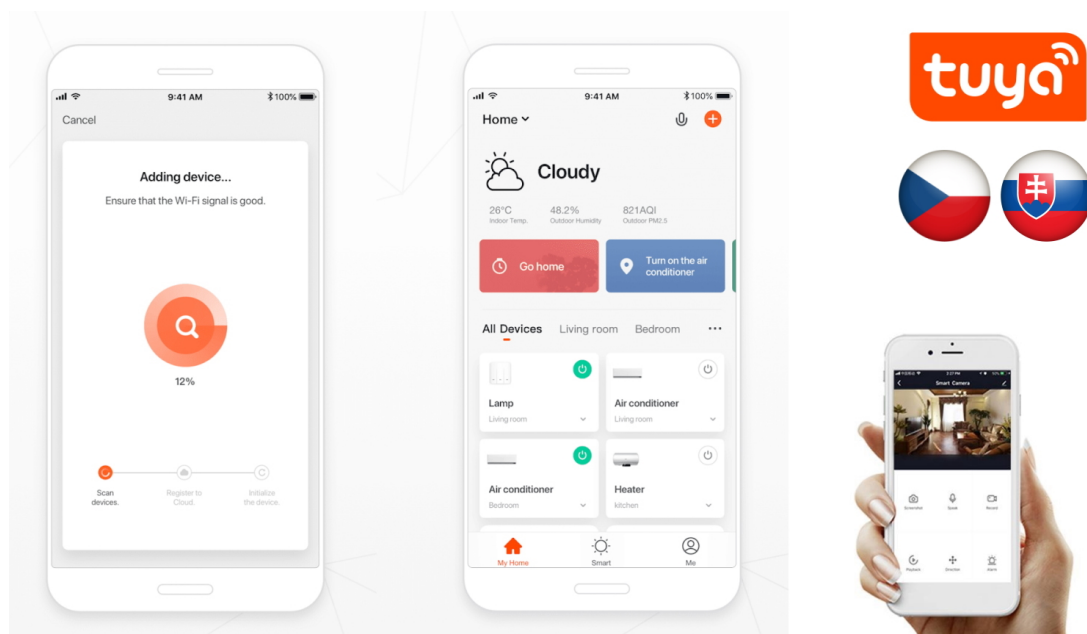

IMMAX NEO RONDATE 25W ŠEDÉ

Cena celkem:	4 762 Kč
	(bez DPH: 3 936 Kč)
Běžná cena:	5 239 Kč
Ušetříte:	476 Kč
Kód zboží:	OSVIMM1174
Part No.:	07143-GR40
Záruka:	36 měs.
Stav:	Nové zboží

Popis

IMMAX NEO RONDATE 25 W

LED stropní svítidlo pro chytrou domácnost. Kvalitní difuzor zaručuje nádherné podání světla bez nežádoucích stínů. Svítidlo lze propojit s chytrou bránou **IMMAX NEO** a ovládat tak celou síť domácích světelných zdrojů skrze dálkový ovladač či aplikaci v mobilním telefonu. Komunikuje na bezdrátovém protokolu **Zigbee 3.0**, je plně kompatibilní se systémem Philips HUE a **podporuje hlasové asistenty** Amazon Alexa, Google Assistant a Apple Siri. Dálkový ovladač **Zigbee 3.0** je součástí balení.

ZÁKLADNÍ SPECIFIKACE

Příkon: 25 W

Světelný tok: 1750 lm

Barevná teplota: 2700 - 6500 K

Index podání barev: >86

Stmívání: ano