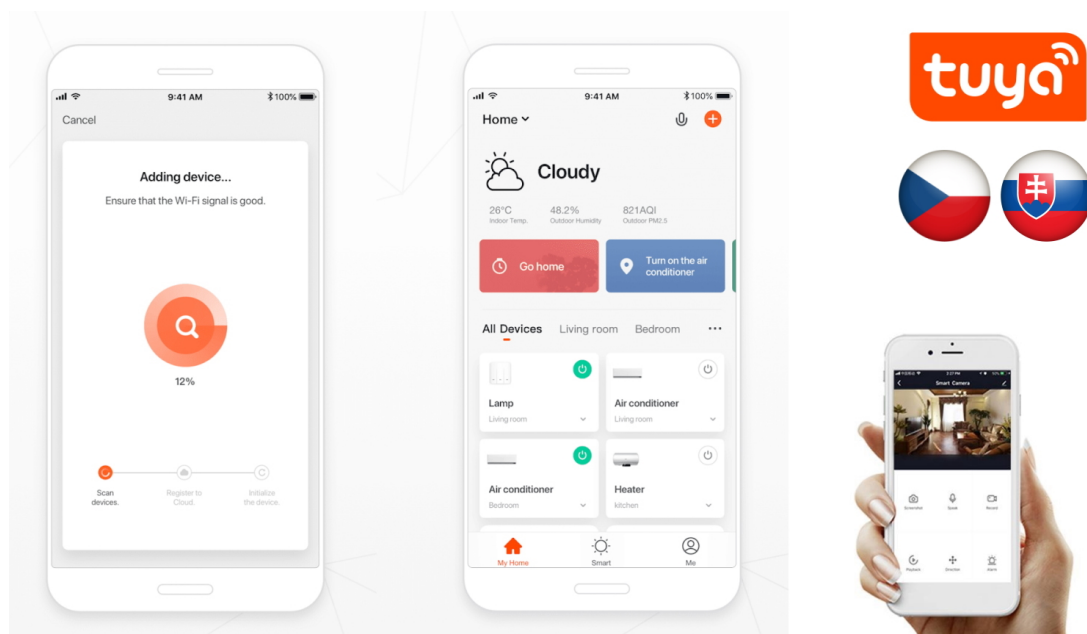

IMMAX NEO DIAMANTE 43W 60CM ZLATÉ

Cena celkem:	6 107 Kč
	(bez DPH: 5 047 Kč)
Běžná cena:	6 717 Kč
Ušetříte:	611 Kč
Kód zboží:	OSVIMM1168
Part No.:	07132-G60
Záruka:	36 měs.
Stav:	Nové zboží

Popis

IMMAX NEO DIAMANTE 43 W 60 cm

Inteligentní stropní světlo na první pohled zaujme propracovaným designem s lomenými hranami ve tvaru diamantu. Do každého interiéru vnese luxus, avšak při zachování jednoduchosti a střídmosti. Svítidlo lze propojit s chytrou bránou **IMMAX NEO PRO** a ovládat tak celou síť domácích světelných zdrojů skrze dálkový ovladač či aplikaci v mobilním telefonu. Komunikuje na bezdrátovém protokolu **Zigbee 3.0**, je plně kompatibilní se systémem Philips HUE a **podporuje hlasové asistenty** Amazon Alexa, Google Assistant a Apple Siri.

ZÁKLADNÍ SPECIFIKACE

Příkon: 43 W

Světelný tok: 3450 lm

Barevná teplota: 3000–6000 K

Index podání barev: >86

Stmívání: ano

Minimální životnost: 50000 hodin

Materiál: kov + plast

Vstupní napětí: AC 100–240 V

Rozměry: 600 × 600 × 100 mm