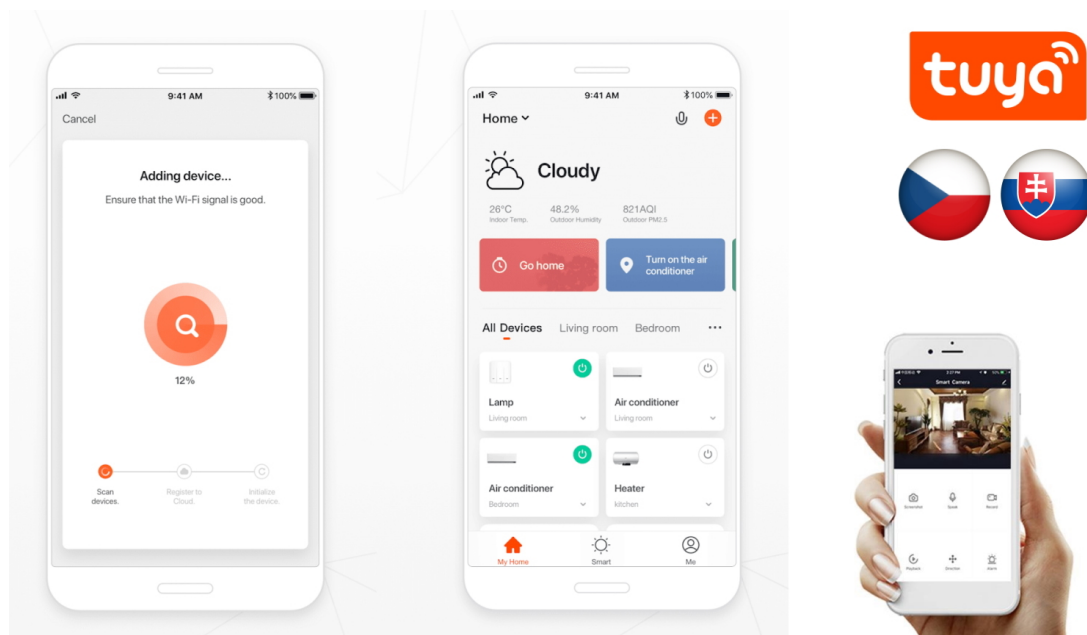

IMMAX NEO LISTON 8W ZLATÉ

Cena celkem:	2 076 Kč
	(bez DPH: 1 716 Kč)
Běžná cena:	2 284 Kč
Ušetříte:	208 Kč
Kód zboží:	OSVIMM1161
Part No.:	07129L
Záruka:	36 měs.
Stav:	Nové zboží

Popis

IMMAX NEO LISTON 8 W

Designové LED nástěnné svítidlo stylově dotvoří atmosféru každého pokoje vaší chytré domácnosti. Svítidlo lze propojit s chytrou bránou **IMMAX NEO** a ovládat tak celou síť domácích světelných zdrojů skrze dálkový ovladač či aplikaci v mobilním telefonu. Dálkový ovladač **Zigbee 3.0** je součástí balení.

ZÁKLADNÍ SPECIFIKACE

Příkon: 8 W

Světelný tok: 560 lm

Barevná teplota: 2700–6500 K

Index podání barev: >86

Stmívání: ano

Minimální životnost: 50000 hodin

Materiál: kov + plast

Vstupní napětí: AC 100–240 V

Rozměry: 290 × 80 × 35 mm

Barva: zlatá

Energetická třída (EEI): F