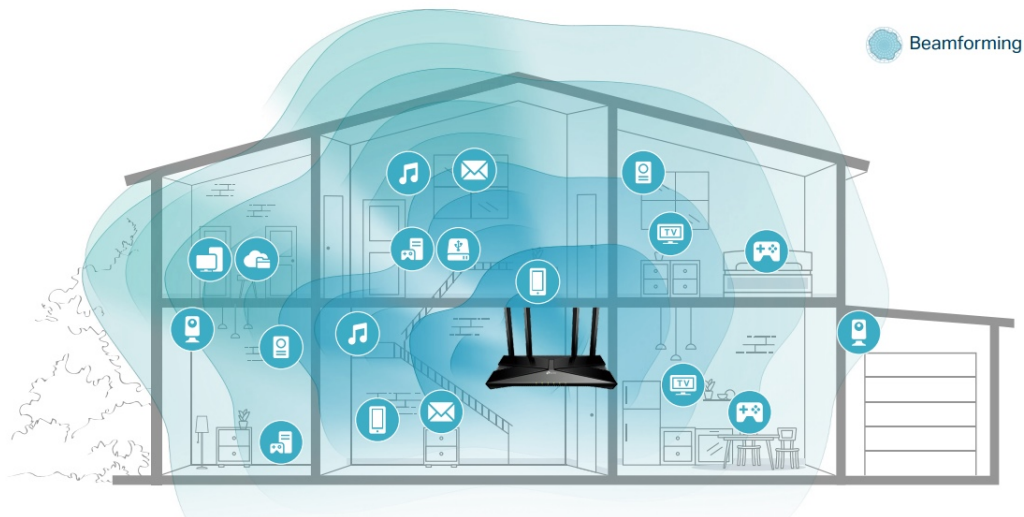

- **Gigabitová Wi-Fi síť pro streamování v rozlišení 8K** - 5400 Mbit/s WiFi síť s podporou 4x4 HT160 pro rychlejší prohlížení webových stránek, streamování a stahování, a to vše současně.
- **Připojte více zařízení** - Router podporuje technologie MU-MIMO a OFDMA, které snižují zahlcení sítě a čtyřnásobně zvyšují průměrnou propustnost.
- **Širší pokrytí** - 6 antén a technologie Beamforming zajišťují rozsáhlé pokrytí.
- **Lepší odvětrávání, méně tepla** - Díky vylepšeným ventilačním otvorům může celý router pracovat na plný výkon.
- **Snadné nastavení** - Pomocí aplikace Tether dokončíte aktualizaci vaší sítě během několika minut.

### Beamforming

Technologie Beamforming (tvarování paprsků) a 6 antén s vysokým ziskem se spojí a vytvoří silný a spolehlivý Wi-Fi signál v celé domácnosti, poskytují hladké a stabilní připojení pro každého klienta.