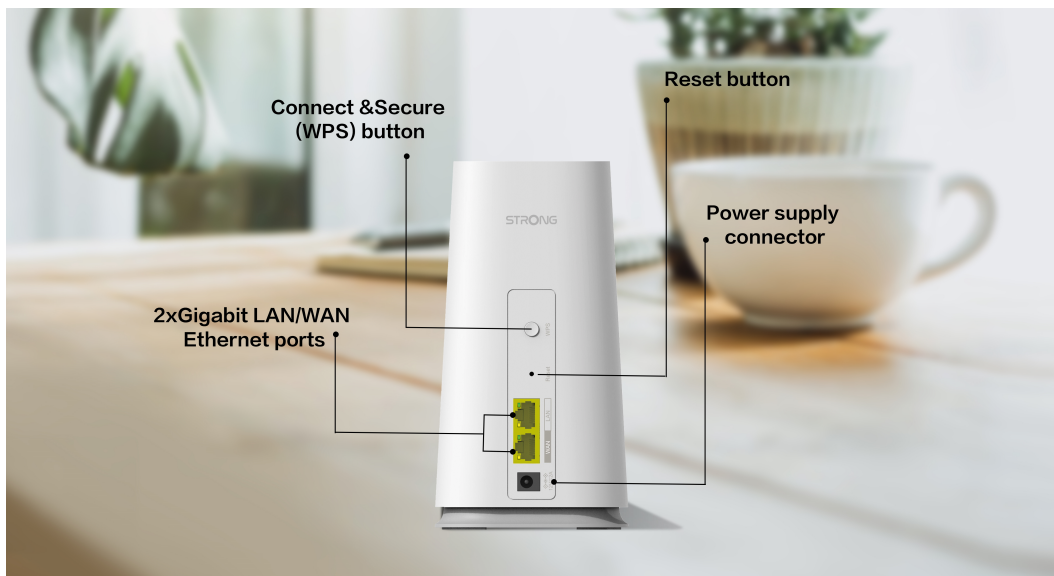

STRONG ATRIA WI-FI MESH HOME KIT 2100

Cena celkem:	2 345 Kč (bez DPH: 1 938 Kč)
Běžná cena:	2 579 Kč
Ušetříte:	234 Kč
Kód zboží:	NETSRG1028
Part No.:	MESHKIT2100
Záruka:	48 měs.
Stav:	Nové zboží

Popis

Strong ATRIA Wi-Fi Mesh Home Kit 2100

Sada Wi-Fi Mesh Home Kit 2100 využívá systém dvojice **dvoupásmových jednotek** (2,4 + 5 GHz) k dosažení bezproblémového celoplošného Wi-Fi pokrytí a **eliminaci slabé oblasti signálu**. Díky pokročilé **technologii Mesh** spolupracují jednotky na vytvoření jednotné sítě s jediným názvem sítě. Home Kit 2100 poskytuje rychlé a stabilní spojení rychlostí **až 2100 Mb/s** a spolupracuje s jakýmkoli standardním modemem nebo routerem. Tento systém je ideální pro pokrytí bezdrátovým signálem celé domácnosti (součástí balení jsou 2 jednotky).

Díky **inteligentnímu roamingu** se zařízení automaticky přepínají mezi jednotkami a poskytují tak stále silný signál v rámci jimi pokrývaného prostoru. Dvojice zařízení pokrývá Wi-Fi signálem plochu **až 200 m²** a pokud to nestačí, můžete přidat **až 4 další jednotky Home 2100 Add-on** pro pokrytí až 600 m².

ZÁKLADNÍ SPECIFIKACE

Standard: IEEE 802.11a/b/g/n/ac

Rychlost datového přenosu: 2,4 GHz - 300 Mbit/s, 5 GHz - 1733 Mbit/s

Anténa: 6x interní anténa

Porty: 1x Gigabit RJ-45 LAN, 1x Gigabit RJ-45 WAN

Frekvenční pásmo: 2,4 GHz, 5 GHz

Zabezpečení: WPA3, WPA2-Enterprise, WPA2-Personal, WPA-Enterprise, WPA-Personal

Podpora PoE: ne