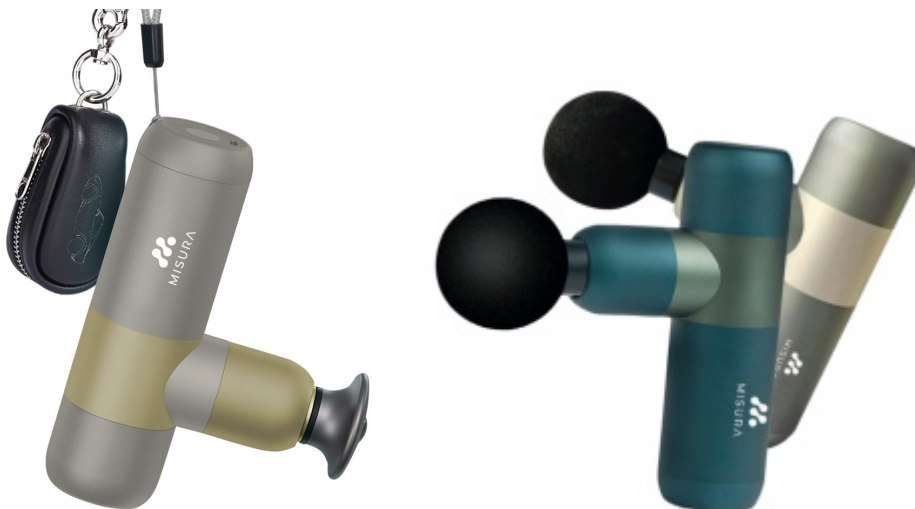

MISURA MB4 BÉŽOVO-ZLATÁ

Cena celkem:	3 019 Kč (bez DPH: 2 495 Kč)
Běžná cena:	3 321 Kč
Ušetříte:	302 Kč
Kód zboží:	POZMIS1003
Part No.:	P21MB4GO
Záruka:	24 měs.
Stav:	Nové zboží

Popis

MISURA MB4

Ruční masážní pistole MISURA MB4 je určena pro uvolnění svalů a jejich relaxaci po sportovním výkonu, cvičení nebo dlouhém sezení v kanceláři. Dopřejte si kvalitní péči o vaše záda, ramena či šíji jednoduše v pohodlí domova. Toto zařízení disponuje **4 masážními hlavicemi**, které stimulují svalovou tkáň tlakovými pulsy. V důsledku toho pomáhá uvolnit svaly, zlepšuje krevní oběh a zrychluje regeneraci. Díky tomu snižuje také svalovou tenzi a bolest. Masážní přístroj **MISURA MB4** je výsledkem práce fyzioterapeutů, odborníků na svaly a profesionálních sportovců, aby bylo docíleno co nejefektivnějších výsledků formou domácí regenerace. Je vhodný **pro všechny věkové skupiny, příležitostné sportovce i pravidelné milovníky pohybu.**

Hlavní přednosti masážní pistole MISURA MB4

- Posiluje ohebnost svalů
- Urychluje regeneraci a růst svalů
- Snižuje obsah kyseliny mléčné těle, která se tvoří při posilování a zátěži
- Zlepšuje průtok krve

mléčné uleví svalům a sníží bolest. Díky **4stupňové frekvenci** a inteligentnímu vibračnímu režimu se přizpůsobí všem potřebám uživatelů. Kromě masážních funkcí se **MISURA MB4** uplatní také jako **powerbanka** pro nabíjení vašeho mobilního zařízení. Disponuje **2000mAh lithiovou baterií** pro nabíjení mobilního telefonu, ale rovněž lze tento masážní strojek nabíjet skrze USB-C standardního telefonního adaptéru.