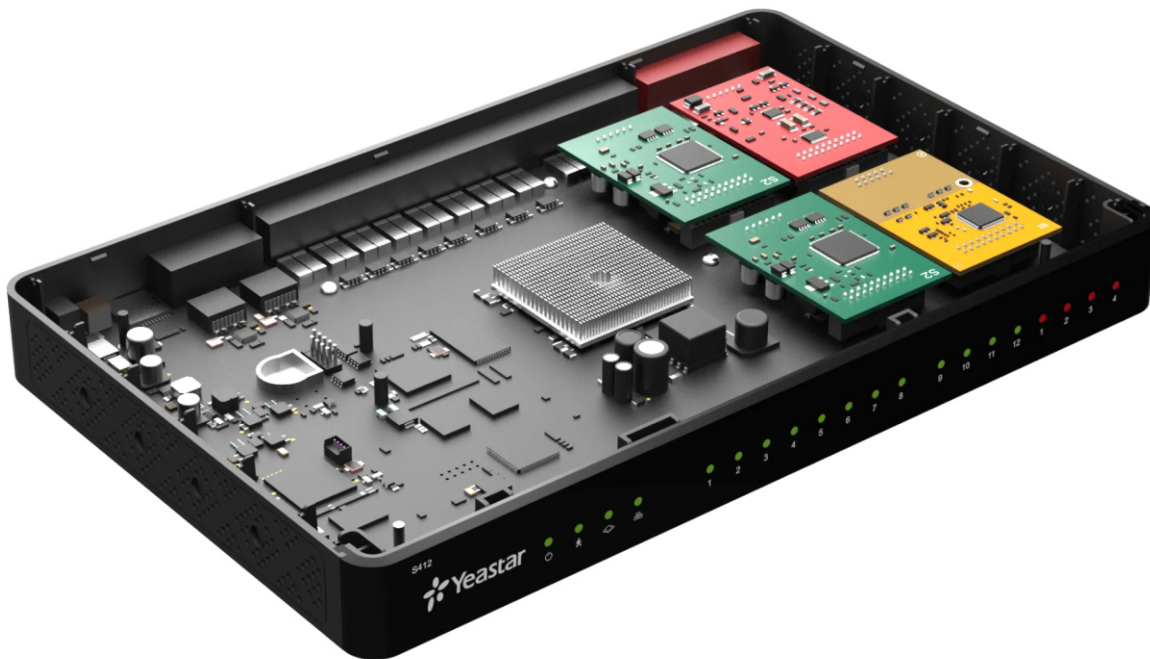

YEASTAR S412

Cena celkem:	15 143 Kč (bez DPH: 12 515 Kč)
Běžná cena:	16 657 Kč
Ušetříte:	1 514 Kč
Kód zboží:	TLIYES1017
Part No.:	10000176
Záruka:	3 roky / roků
Stav:	Nové zboží

Popis

Yeastar S412

Ideální ústředna pro ty, co potřebují nahradit vysloužilou ústřednu, a přitom potřebují zachovat vnitřní analogové telefony. Toto řešení vám **umožní zachovat i vstupní HTS nebo ISDN linky**. Ústředna je **modulární**, můžete ji nakonfigurovat dle vašich potřeb.

Kromě 8 předkonfigurovaných portů pro analogové telefony si můžete dle potřeb nakonfigurovat 4 porty pro analogové telefony a 4 porty pro analogové nebo ISDN2 linky nebo připojení k mobilním službám pomocí LTE modulu. Konfiguraci můžete provést vložení správného modulu do připravených portů v ústředně.

Ústřednu můžete použít i jako malou VoIP ústřednu pro 8 VoIP zařízení (IP telefonů nebo bran).

Na ústředně S412 máte možnost využívat až 4 VoIP trunky. Tato ústředna je tedy vhodná i pro ty, co chtějí přejít na levnější volání přes VoIP. Můžete samozřejmě obě technologie různě kombinovat s cílem zvýšit nákladovou efektivnost.

Ústředna obsahuje 4 pozice pro moduly:

S2 (2x analogový telefon), O2 (2x analogová linka), BRI (2x ISDN2), SO modul (1x an. telefon, 1x an. linka), GSM (1x GSM kanál, modul verze SIM800) a LTE (1x 3G/4G kanál)