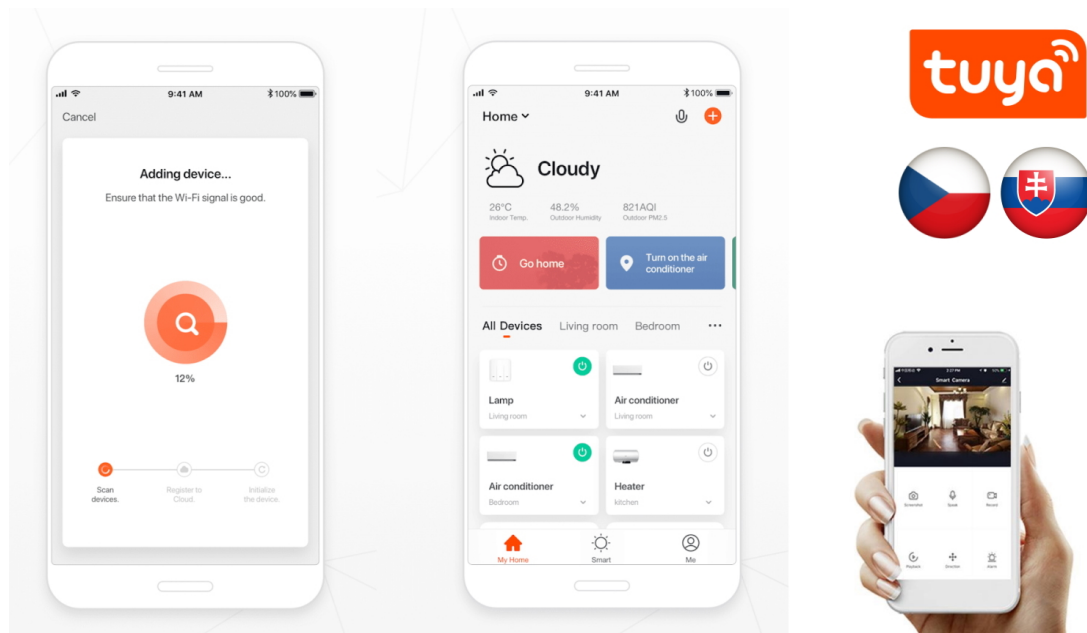

IMMAX NEO GU10 6W RGB+CCT 3KS

Cena celkem:	635 Kč
	(bez DPH: 525 Kč)
Běžná cena:	698 Kč
Ušetříte:	63 Kč
Kód zboží:	OSVIMM1157
Part No.:	07724C
Záruka:	24 měs.
Stav:	Nové zboží

Popis

IMMAX NEO GU10 6 W RGB+CCT 3 ks

Chytrá, **stmívatelná**, barevná LED žárovka umožňuje **nastavení barvy a jasu** světla dle aktuální potřeby. Kromě **RGB** barevné škály je možné měnit také teplotu světla od teplé až po studenou bílou. Žárovka je založena na bezpečné a spolehlivé bezdrátové komunikaci **Wi-Fi**. Samozřejmostí je kompatibilita se systémy iOS či Android a hlasovým ovládním přes Amazon Alexu, Google Assistant nebo Apple Siri.

Balení obsahuje tři žárovky.

ZÁKLADNÍ SPECIFIKACE

Patice: GU10

Příkon: 6 W

Svítilivost: 350 lm (odpovídá klasické žárovce s výkonem 25 W)

Barva světla: RGB + teplá-studená bílá

Barevná teplota: 2 700-6 500 K

Stmívání: ano

Životnost: 25 000 hodin

Vstupní napětí: 230 V AC