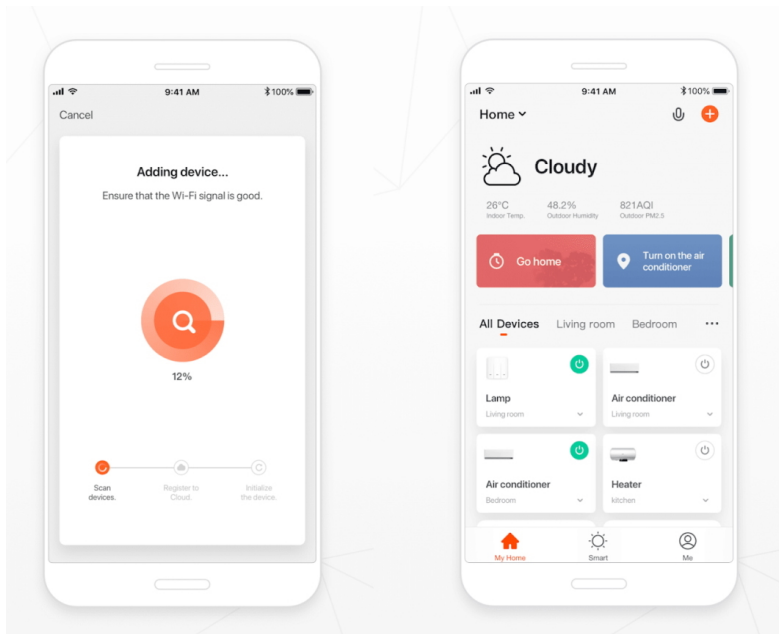

IMMAX NEO E14 6W RGB+CCT

Cena celkem:	227 Kč
	(bez DPH: 188 Kč)
Běžná cena:	250 Kč
Ušetříte:	23 Kč
Kód zboží:	OSVIMM1156
Part No.:	07716L
Záruka:	24 měs.
Stav:	Nové zboží

Popis

IMMAX NEO E14 6 W RGB+CCT

Chytrá, **stmívatelná**, barevná LED žárovka umožňuje **nastavení barvy a jasu** světla dle aktuální potřeby. Kromě **RGB** barevné škály je možné měnit také teplotu světla od teplé až po studenou bílou. Žárovka je založena na bezpečné a spolehlivé bezdrátové komunikaci **Wi-Fi**. Samozřejmostí je kompatibilita se systémy iOS či Android a hlasovým ovládáním přes Amazon Alexa, Google Assistant nebo Apple Siri.

ZÁKLADNÍ SPECIFIKACE

Patice: E14

Příkon: 6 W

Svítilivost: 470 lm (odpovídá klasické žárovce s výkonem 40 W)

Barva světla: RGB + teplá-studená bílá

Barevná teplota: 2700-6500 K

Stmívání: ano

Životnost: 25000 hodin

Vstupní napětí: 230 V AC

Úhel světelného paprsku: 200°

Barva: bílá