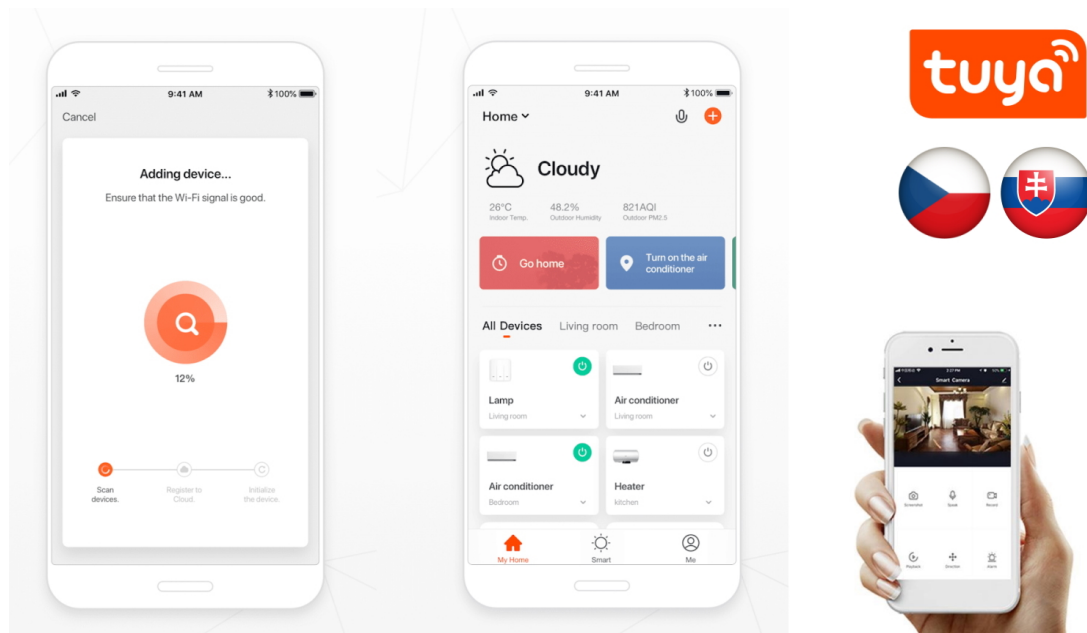

IMMAX NEO E14 6W RGB+CCT 3KS

Cena celkem:	635 Kč
	(bez DPH: 525 Kč)
Běžná cena:	698 Kč
Ušetříte:	63 Kč
Kód zboží:	OSVIMM1155
Part No.:	07716C
Záruka:	24 měs.
Stav:	Nové zboží

Popis

IMMAX NEO E14 6 W RGB+CCT 3 ks

Chytrá, **stmívatelná**, barevná LED žárovka umožňuje **nastavení barvy a jasu** světla dle aktuální potřeby. Kromě **RGB** barevné škály je možné měnit také teplotu světla od teplé až po studenou bílou. Žárovka je založena na bezpečné a spolehlivé bezdrátové komunikaci **Wi-Fi**. Samozřejmostí je kompatibilita se systémy iOS či Android a hlasovým ovládním přes Amazon Alexu, Google Assistant nebo Apple Siri.

Balení obsahuje tři žárovky.

ZÁKLADNÍ SPECIFIKACE

Patice: E14

Příkon: 6 W

Svítilivost: 470 lm (odpovídá klasické žárovce s výkonem 40 W)

Barva světla: RGB + teplá-studená bílá

Barevná teplota: 2700–6500 K

Stmívání: ano

Životnost: 25000 hodin

Vstupní napětí: 230 V AC