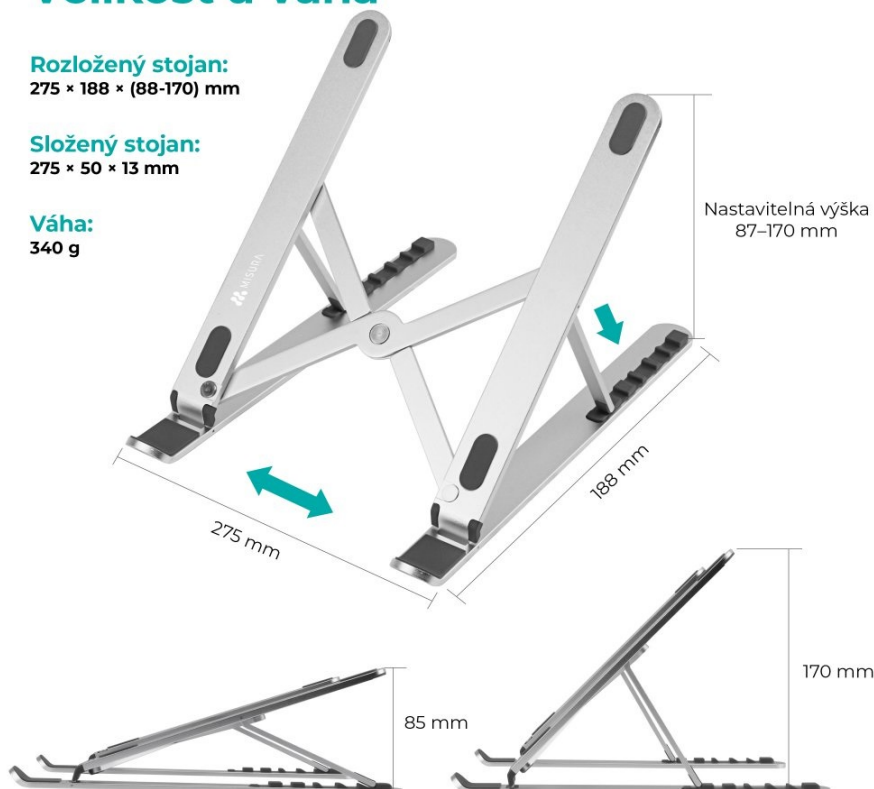

Velikost a váha

Rozložený stojan:
275 × 188 × (88-170) mm

Složený stojan:
275 × 50 × 13 mm

Váha:
340 g

PŘEDNOSTI PRODUKTU

- Protiskluzový povrch, mimořádně stabilní

- Ergonomický design pro zmírnění únavy krku a ramen
- Kompatibilní se všemi notebooky i tablety
- Vhodný i pro knihy
- Univerzální stojan určený pro všechny typy notebooků či tabletů
- Vyrobený z kvalitního materiálu
- Nastavitelná výška 87-170 mm, 6 nastavitelných poloh

Univerzální stojan MISURA ME12 portable pro všechny notebooky

Stojan MISURA ME12 portable pojme notebook jakékoliv velikosti a to díky nastavitelné výšce 87-170 mm. S těmito rozměry stojánek uspokojí každého. Stojan pro notebooky MISURA ME12 portable je velmi pevný a stabilní. Nemusíte se obávat náhlého pádu. Je vyroben z kvalitního materiálu, tudíž s vámi vydrží po dlouhou dobu. Stojan MISURA ME12 s pohodlným nastavením zdvihu i náklonu Stojan MISURA ME12 vám umožní rychlou a snadnou regulaci zdvihu a tedy úpravu úhlu náklonu. Díky tomu uleví bolesti zad, ramen krku i zápěstí. Stojan nabízí celkem 6 nastavitelných pozic.

Detail produktu

Podstavec pro notebooky a tablety umožňuje **nastavení úhlu sklonu a výšky** v šesti stupních, čím pomáhá redukovat napětí zad a udržovat správné držení těla. Křížový design zajišťuje spolu s **protiskuzovým povrchem** mimořádnou stabilitu. Podstavec lze navíc jednoduše složit a využít jej i na cestách, aniž by zabíral zbytečné místo.

ZÁKLADNÍ SPECIFIKACE

Výška: 87 - 170 mm

Rozměry základny: 275 x 188 mm

Materiál: slitina hliníku

Barva: stříbrná