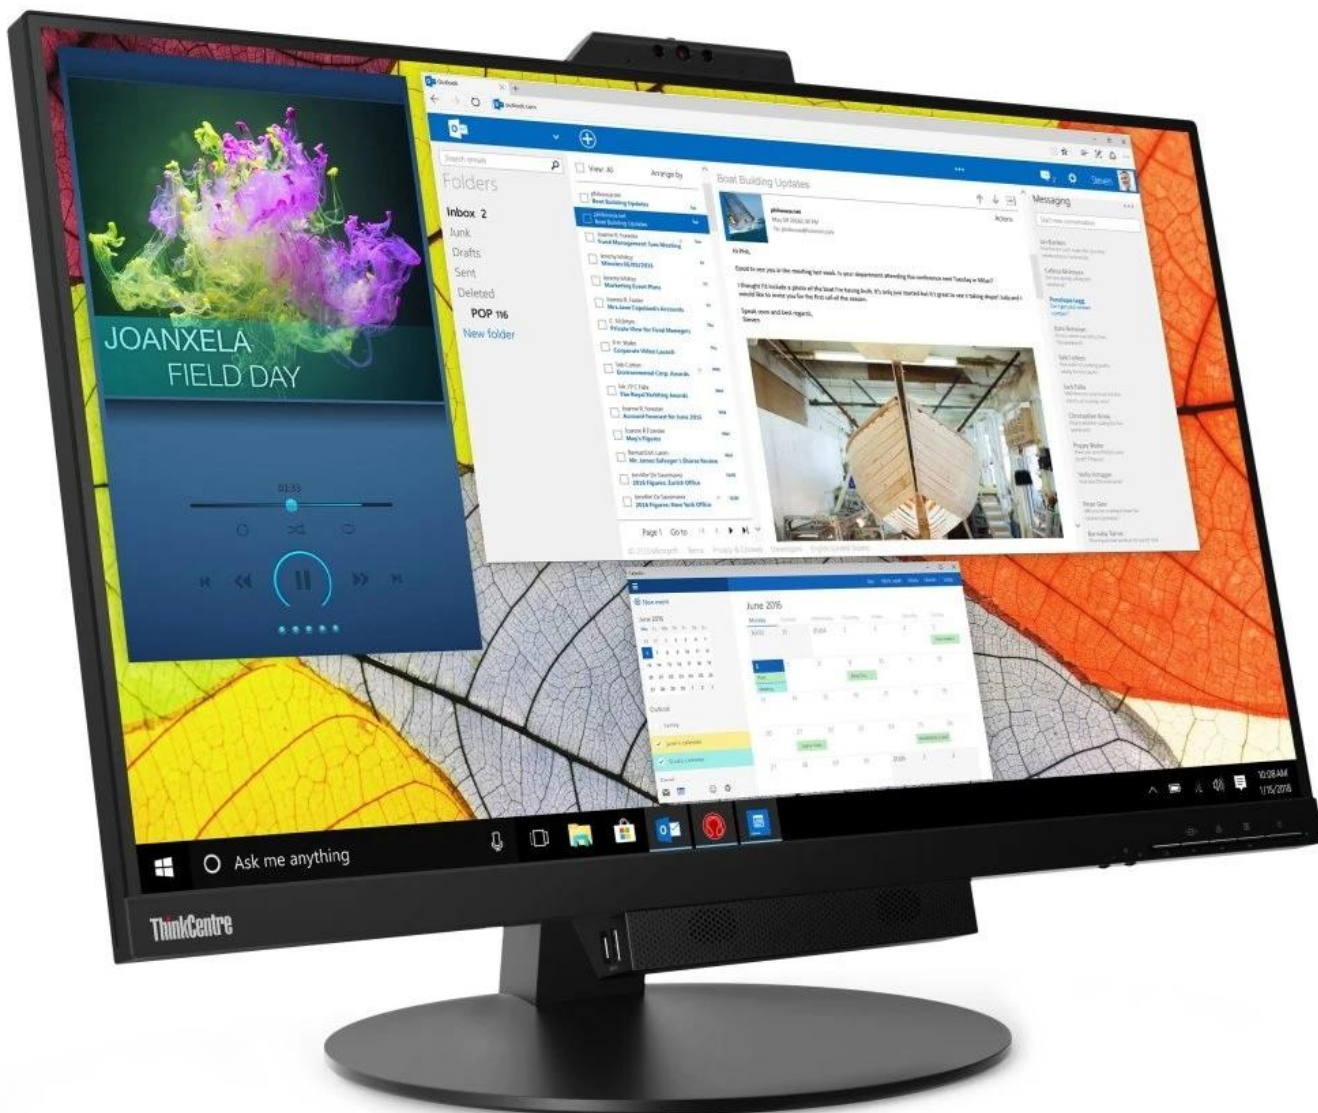

## Lenovo ThinkCentre Tiny-In-One - QHD displej pro práci i zábavu

**LED monitor Lenovo ThinkCentre Tiny-In-One** je navržen pro každodenní kancelářský život, ale zvládne také multimediální zábavu. Tento model je vybaven **27palcovým displejem**, který přehledně zobrazí tabulky, dokumenty, PC aplikace nebo internetové stránky. Díky **QHD rozlišení** produkuje ostrý obraz, který je svou kvalitou všestranný a vhodný pro práci i zábavu. **IPS panel** se širokými pozorovacími úhly podporuje komfortní sledování i při pohledu ze stran. K dispozici je **dvojice portů USB 3.1 Gen1** pro připojení nejdůležitějších periférií.

Výbava obsahuje také zabudované **reproduktory** pro plnohodnotné ozvučení multimediálního obsahu. V rámci firemního provozu a videokonferencí se uplatní také **RGB IR webkamera se dvěma mikrofony a podporou Windows Hello**. Mezi další přednosti patří také **modulární konstrukce**, která umožňuje snadnou implementaci počítačů Lenovo ThinkCentre Tiny, ThinkStation Tiny, nebo ThinkCentre Nano do speciálního slotu na zadní straně.

### Lenovo ThinkCentre Tiny-In-One

LED monitor o úhlopříčce **27"** nabízí rozlišení **2560 x 1440** obrazových bodů, kontrastní poměr **1000:1**, dobu odezvy **4 ms** a jas **350 cd/m<sup>2</sup>**. Příjemné jsou též pozorovací úhly **178° horizontálně i vertikálně**. K dispozici jsou **dva porty USB 3.1 Gen1** pro připojení periferií. Ozvučení poskytuje **dvojice reproduktorů** s celkovým výkonem 4 W. Pro videokonference je připravena **RGB IR webkamera** se dvěma mikrofony a podporou Windows Hello. Potěší také výškově nastavitelný stojan a funkce **Pivot**, která umožňuje otočení obrazovky o 90°. Předností je možnost umístění počítače Lenovo ThinkCentre Tiny, ThinkStation Tiny, nebo ThinkCentre Nano do speciálního slotu na zadní straně monitoru.