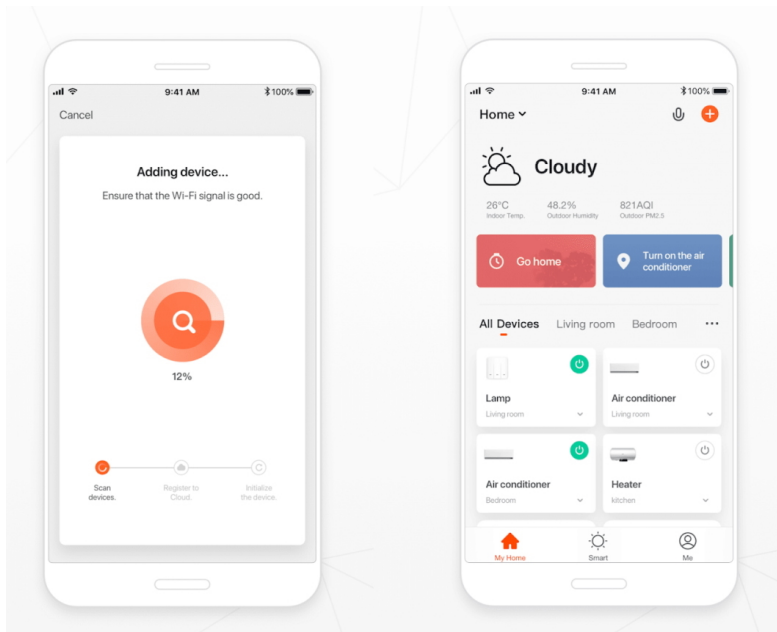

IMMAX NEO PLANO 35W 120X10CM

Cena celkem:	3 787 Kč
	(bez DPH: 3 130 Kč)
Běžná cena:	4 166 Kč
Ušetříte:	379 Kč
Kód zboží:	OSVIMM1148
Part No.:	07125L-120
Záruka:	36 měs.
Stav:	Nové zboží

Popis**IMMAX NEO PLANO 35 W**

Inteligentní přisazené světlo vyniká jednoduchým designem a je přímo stvořené pro dlouhé chodby. Svítidlo lze propojit s chytrou bránou **IMMAX NEO** a ovládat tak celou síť domácích světelných zdrojů skrze dálkový ovladač či aplikaci v mobilním telefonu. Komunikuje na bezdrátovém protokolu **Zigbee 3.0**, je plně kompatibilní se systémem Philips HUE a **podporuje hlasové asistenty** Amazon Alexa, Google Assistant a Apple Siri.

**ZÁKLADNÍ SPECIFIKACE****Příkon:** 35 W**Světelný tok:** 2450 lm**Barevná teplota:** 2700 - 6500 K**Index podání barev:** >86**Stmívání:** ano

Minimální životnost: 50000 hodin

Materiál: kov + plast

Vstupní napětí: AC 100 - 240 V

Rozměry: 1200 x 100 x 65 mm

Barva: bílá

TuyaSmart:

[Aplikace pro Android](#)

[Aplikace pro iOS](#)
