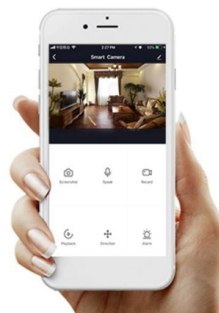

IMMAX NEO PLANO 35W 120X10CM

Cena celkem:	3 787 Kč
	(bez DPH: 3 130 Kč)
Běžná cena:	4 166 Kč
Ušetříte:	379 Kč
Kód zboží:	OSVIMM1148
Part No.:	07125L-120
Záruka:	36 měs.
Stav:	Nové zboží

Popis

IMMAX NEO PLANO 35 W

Inteligentní přisazené světlo vyniká jednoduchým designem a je přímo stvořené pro dlouhé chodby. Svítidlo lze propojit s chytrou bránou **IMMAX NEO** a ovládat tak celou síť domácích světelných zdrojů skrze dálkový ovladač či aplikaci v mobilním telefonu. Komunikuje na bezdrátovém protokolu **Zigbee 3.0**, je plně kompatibilní se systémem Philips HUE a **podporuje hlasové asistenty** Amazon Alexa, Google Assistant a Apple Siri.

ZÁKLADNÍ SPECIFIKACE

Příkon: 35 W

Světelný tok: 2450 lm

Barevná teplota: 2700 - 6500 K

Index podání barev: >86

Stmívání: ano