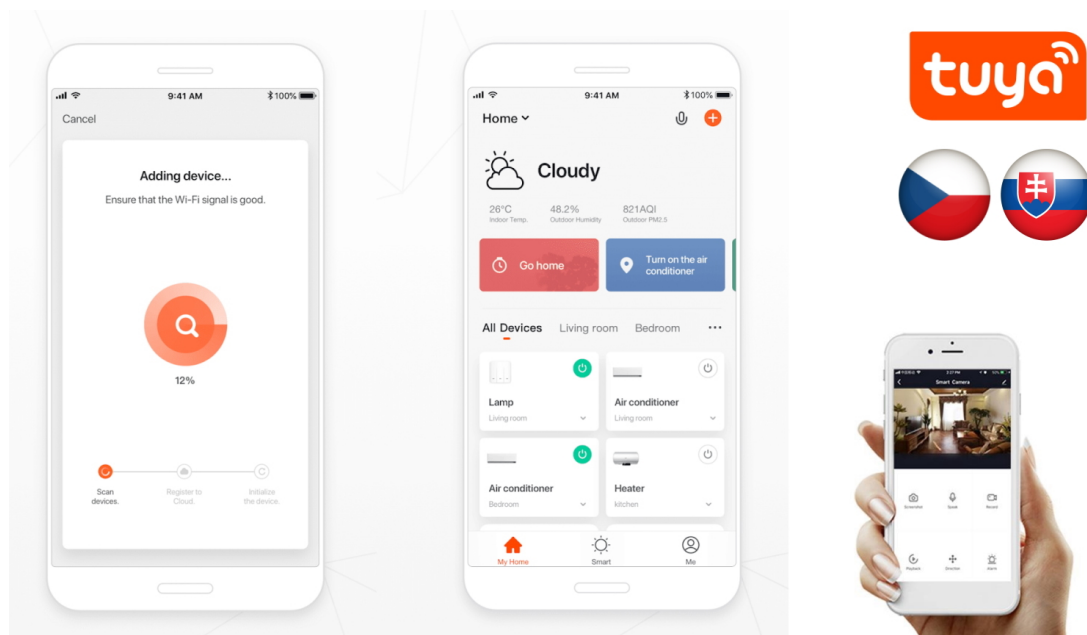

IMMAX NEO CANTO 12W BÍLÉ 2KS + DÁLKOVÝ OVLADAČ

Cena celkem:	4 275 Kč
	(bez DPH: 3 533 Kč)
Běžná cena:	4 702 Kč
Ušetříte:	427 Kč
Kód zboží:	OSVIMM1142
Part No.:	07072L-15BD
Záruka:	36 měs.
Stav:	Nové zboží

Popis

IMMAX NEO CANTO 12 W 2 ks + dálkový ovladač

LED stropní svítidlo pro chytrou domácnost v minimalistickém designu. Svítidlo lze propojit s chytrou bránou **IMMAX NEO** a ovládat tak celou síť domácích světelných zdrojů skrze dálkový ovladač či aplikaci v mobilním telefonu. Balení obsahuje **dvě svítidla** a dálkový ovladač **Zigbee 3.0**.

ZÁKLADNÍ SPECIFIKACE

Příkon: 12 W

Světelný tok: 840 lm

Barevná teplota: 2700–6500 K

Index podání barev: >86

Stmívání: ano

Minimální životnost: 50000 hodin

Materiál: kov + plast

Vstupní napětí: AC 100–240 V

Rozměry: 150 × 150 × 100 mm

Barva: bílá