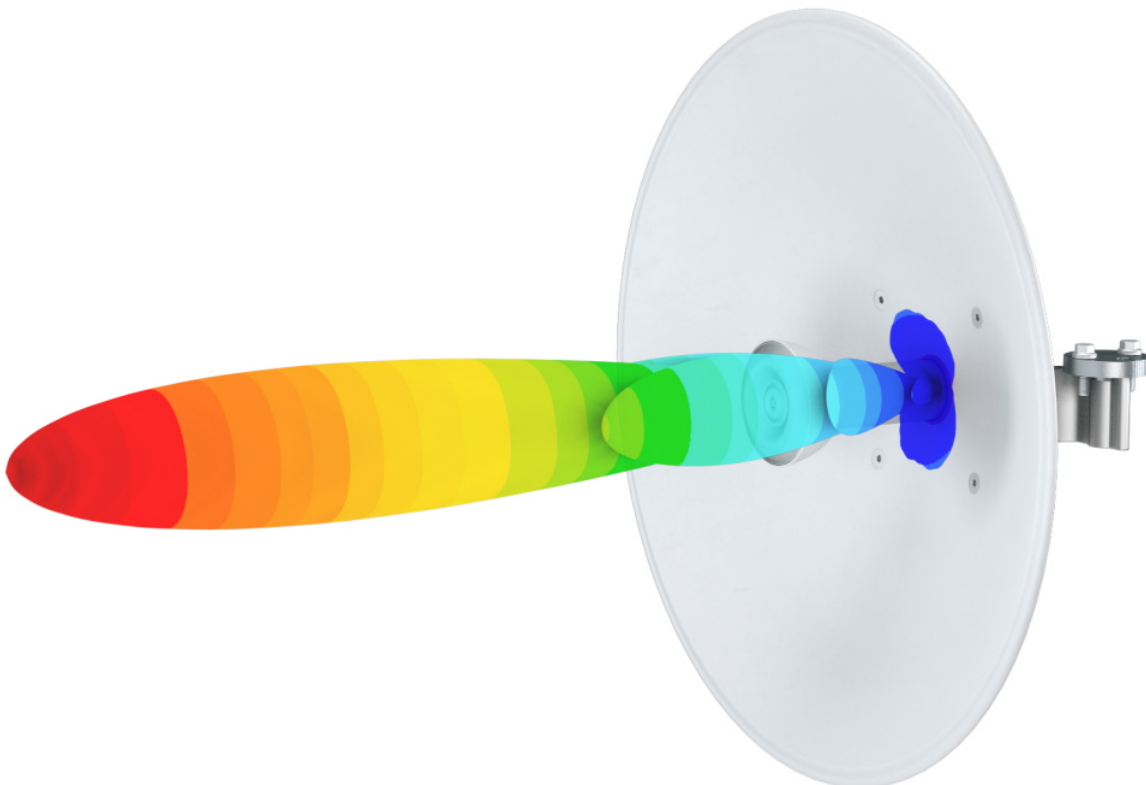

RF ELEMENTS ULTRADISH UD-TP-24 2KS

Cena celkem:	4 004 Kč (bez DPH: 3 309 Kč)
Běžná cena:	4 404 Kč
Ušetříte:	400 Kč
Kód zboží:	NATRFE0016
Part No.:	UD-TP-24
Záruka:	26 měs.
Stav:	Nové zboží

Popis

RF elements UltraDish UD-TP-24 2 ks

Směrová parabolická anténa s bezztrátovým **TwistPort** konektorem od společnosti RF elements, která se vyznačuje symetrickým vyzařovacím úhlem, snížením bočních laloků (pro maximální výkon), frekvenčním rozsahem **5180-6400 MHz** a ziskem **24,4 dBi**.

TwistPort konektor

TwistPort konektor díky své snadné manipulaci mění veškeré zavedené standardy v RF sítích. Nejsou zde žádné VF konektory nebo RF kabely, které způsobují ztráty signálu. Ve srovnání s běžně používanými koaxiálními kabely a konektory je ztráta na TwistPortu téměř neměřitelná. Spojení a rozpojení je geniálně jednoduché a může být rychle provedeno i na stožáru.