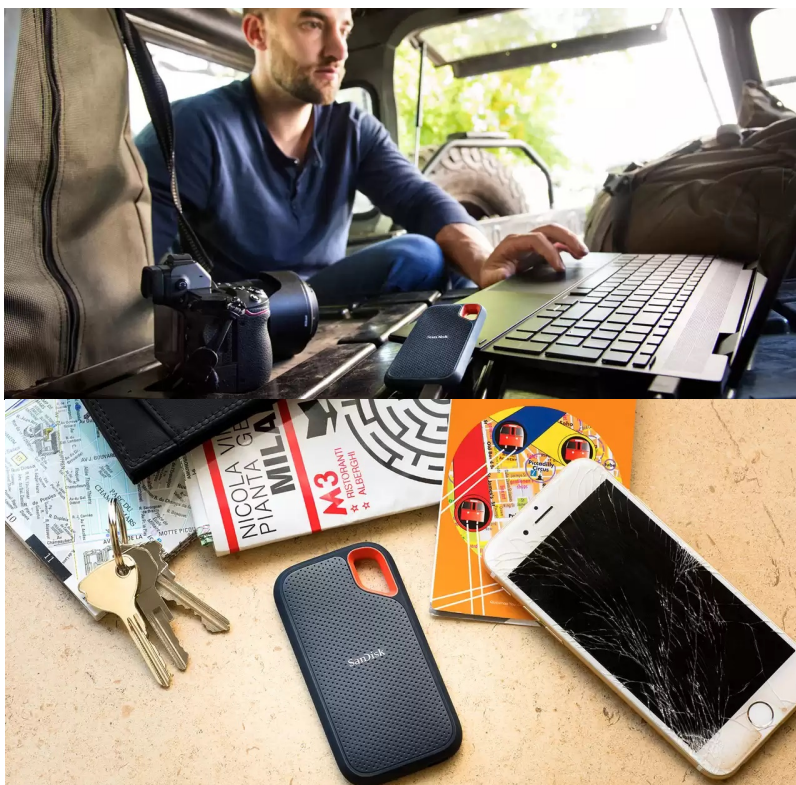

SANDISK EXTREME PORTABLE V2 2TB

Cena celkem:	14 368 Kč (bez DPH: 11 874 Kč)
Běžná cena:	15 804 Kč
Ušetříte:	1 437 Kč
Kód zboží:	SSDSAN1050
Part No.:	SDSSDE61-2T00-G25
Záruka:	36 měs.
Stav:	Nové zboží

Popis**SanDisk Extreme Portable V2 - pro život i data v pohybu**

Externí SSD disk SanDisk Extreme Portable V2 je ideální volbou pro všechny, kteří preferují život v pohybu a svá data chtějí mít vždy po ruce. Vynikají dokonalým spojením odolnosti a vysoké přenosové rychlosti dat. **Úložiště s kapacitou 2 TB** představuje obří kapacitu pro vaše data, tvůrčí činnost a další projekty nebo multimediální obsah.

Tento rychlík **SanDisk Extreme Portable V2** se chlubí i precizně odvedenou **konstrukcí a silikonovým pouzdem**, což zajišťuje pevnost a odolnost proti pádu z výšky až 2 metry a krytí **IP55** poskytuje **ochranu vůči vodě a prachu**. O poškození při přenášení, fotografování a jiných aktivitách v terénu nemusíte mít strach z poškození. Na cestách můžete disk **SanDisk Extreme Portable V2** také připevnit k opasku nebo batohu pomocí poutka. Uložená data budou v bezpečí také díky heslu s **256bitovým AES šifrováním**.

SanDisk Extreme Portable V2 2 TB

Externí SSD disk s kapacitou **2 TB** a rychlostí čtení až **1050 MB/s** je ideálním vysokorychlostním úložištěm pro snímky, videa a zvukové soubory s vysokým rozlišením. Disk je odolný vůči nárazům, vibracím a díky krytí **IP55** také proti prachu či rozlité vody. Disk je možné zabezpečit **heslem s 256bitovým AES šifrováním**. Připojení je realizováno skrze rozhraní **USB-C 3.2 Gen2**.