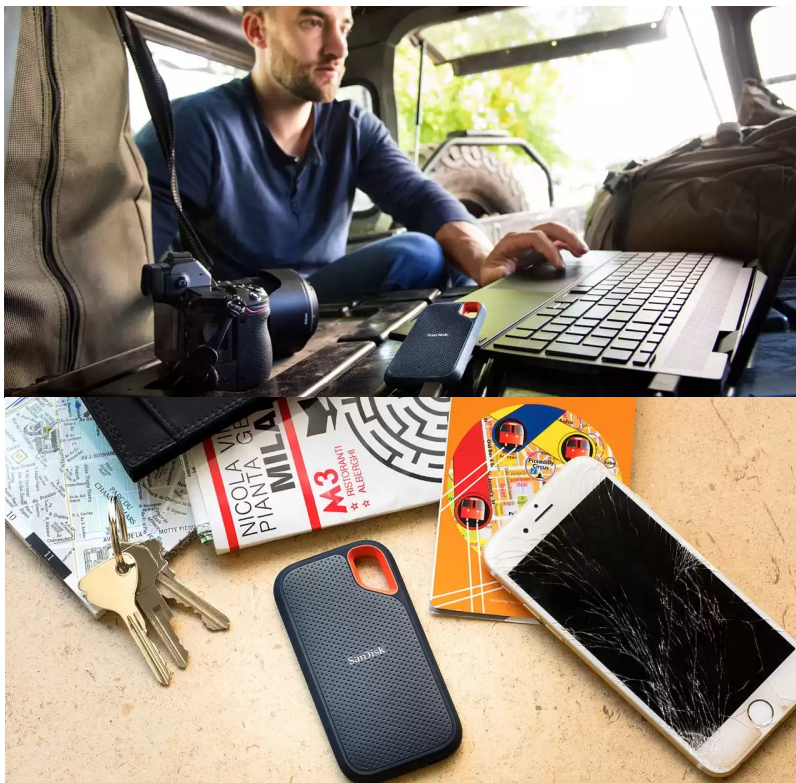

### SanDisk Extreme Portable V2 - pro život i data v pohybu

Externí SSD disk SanDisk Extreme Portable V2 je ideální volbou pro všechny, kteří preferují život v pohybu a svá data chtějí mít vždy po ruce. Vynikají dokonalým spojením odolnosti a vysoké přenosové rychlosti dat. **Úložiště s kapacitou 1 TB** představuje obří kapacitu pro vaše data, tvůrčí činnost a další projekty nebo multimediální obsah.

Tento rychlík **SanDisk Extreme Portable V2** se chlubí i precizně odvedenou **konstrukcí a silikonovým pouzdem**, což zajišťuje pevnost a odolnost proti pádu z výšky až 2 metry a krytí **IP55** poskytuje **ochranu vůči vodě a prachu**. O poškození při přenášení, fotografování a jiných aktivitách v terénu nemusíte mít strach z poškození. Na cestách můžete disk **SanDisk Extreme Portable V2** také připevnit k opasku nebo batohu pomocí poutka. Uložená data budou v bezpečí také díky heslu s **256bitovým AES šifrováním**.

### **SanDisk Extreme Portable V2 1 TB**

Externí SSD disk s kapacitou **1 TB** a rychlostí čtení **až 1050 MB/s** je ideálním vysokorychlostním úložištěm pro snímky, videa a zvukové soubory s vysokým rozlišením. Disk je odolný vůči nárazům, vibracím a díky krytí **IP55** také proti prachu či rozlití vody. Disk je možné zabezpečit **heslem s 256bitovým AES šifrováním**. Připojení je realizováno skrze rozhraní **USB-C 3.2 Gen2**.