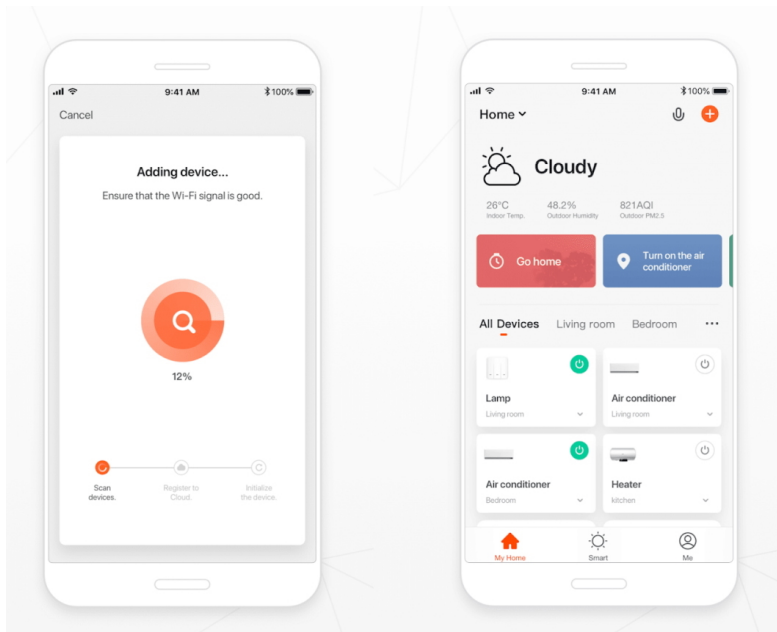

IMMAX NEO E27 9W RGB+CCT

Cena celkem:	227 Kč
	(bez DPH: 188 Kč)
Běžná cena:	250 Kč
Ušetříte:	23 Kč
Kód zboží:	OSVIMM1135
Part No.:	07712L
Záruka:	24 měs.
Stav:	Nové zboží

Popis

IMMAX NEO E27 9 W RGB+CCT

Chytrá, **stmívatelná**, barevná LED žárovka umožňuje **nastavení barvy a jasu** světla dle aktuální potřeby. Kromě **RGB** barevné škály je možné měnit také teplotu světla od teplé až po studenou bílou. Žárovka je založena na bezpečné a spolehlivé bezdrátové komunikaci **Wi-Fi**. Samozřejmostí je kompatibilita se systémy iOS či Android a hlasovým ovládním přes Amazon Alexa, Google Assistant nebo Apple Siri.

ZÁKLADNÍ SPECIFIKACE

Patice: E27

Příkon: 9 W

Svítilivost: 806 lm

Barva světla: RGB + teplá-studená bílá

Barevná teplota: 2700-6500 K

Stmívání: ano

Životnost: 25000 hodin

Vstupní napětí: 230 V AC

Úhel světelného paprsku: 240°

Barva: bílá