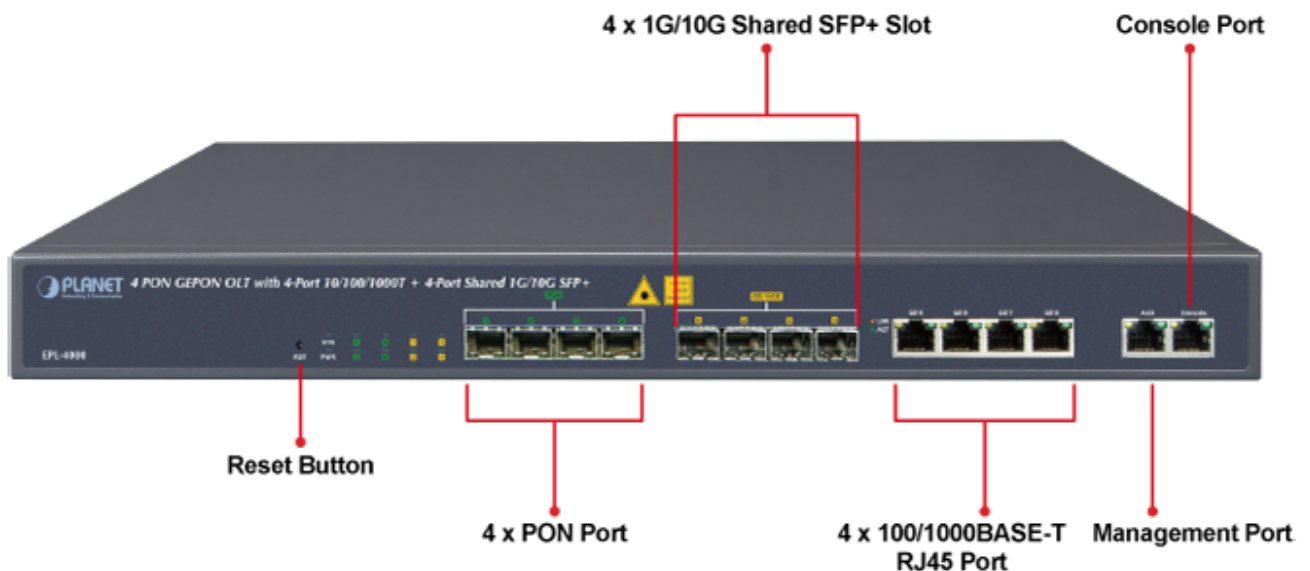

Porty: 4x GEAPON, 4x 1/10G Base-X SFP+, 4x 100/1000 Base-T RJ-45, 2x RJ-45 (management + konzole)

Napájení: interní zdroj, AC 100-240 V, příkon do 30 W

Provozní teplota: -10 až +55 °C

Rozměry: 442 x 200 x 43 mm

Hmotnost: 2,82 kg