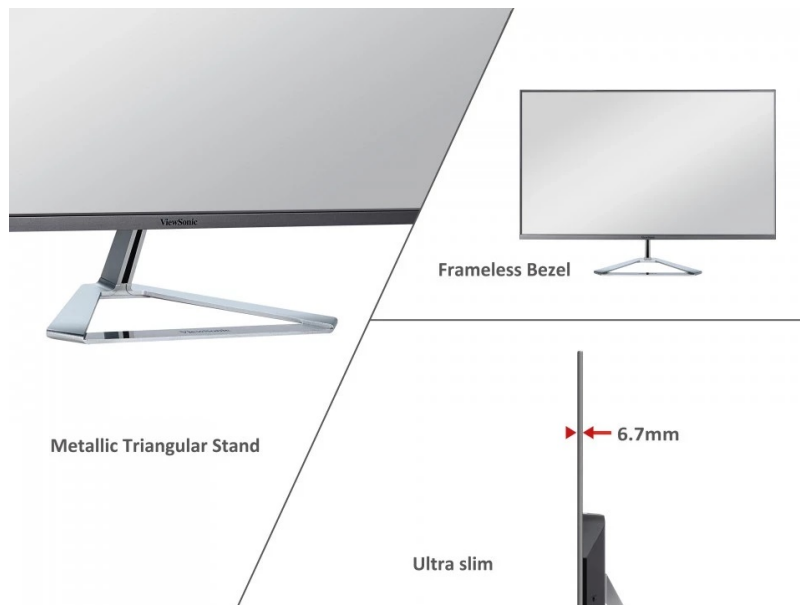

LED monitor ViewSonic VX3276-MHD-3 ve stylovém designu a tenkém provedení, který vám zprostředkuje obraz na ploše **31.5"** a doplní vaše pracovní nebo multimediální PC centrum. **Technologie SuperClear IPS** podporuje pestré barvy a široké pozorovací úhly pro komfortní sledování obsahu ze stran.

ViewSonic VX3276-MHD-3

LED monitor s úhlopříčkou **31,5"** a Full HD rozlišením 1920 x 1080 obrazových bodů. Disponuje jasem **250 cd/m²** a dobou odezvy **4 ms**. Kontrastní poměr činí **1200:1**. Použitím technologie **IPS** je dosaženo širokých pozorovacích úhlů **178° horizontálně i vertikálně**. O zvuk se starají **stereo reproduktory** s celkovým výkonem **4 W**. Monitor je vybaven **VESA** uchycením.

Součástí balení je HDMI kabel.

ZÁKLADNÍ SPECIFIKACE

Typ panelu: IPS

Úhlopříčka: 31,5"

Poměr stran: 16:9

Rozlišení: 1920 x 1080

Kontrastní poměr: 1200:1

Doba odezvy: 4 ms

Rozhraní: 1x HDMI, 1x VGA, 1x DisplayPort, 1x audio vstup, 1x sluchátkový výstup

Barva: stříbrná - černá