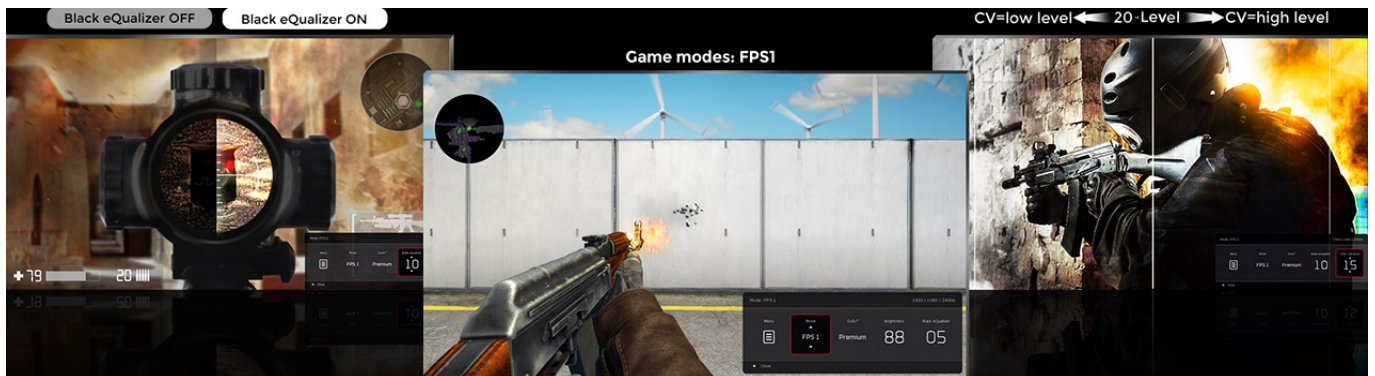

Herní monitor **ZOWIE by BenQ XL2540K** vás během okamžiku dostane do světa pokročilého gamingu a multimédií. Zprostředkuje vám ostrý obraz ve **Full HD** kvalitě a s mimořádnou plynulostí díky **240Hz obnovovací frekvenci** a **1ms době odezvy**. To oceníte především při hraní akčních her, stříleček nebo dynamických filmových sekvencích.

Menší základna poskytuje více prostoru na stole, přesto poskytuje monitoru vysokou stabilitu a hráčům více možností pro umístění periferií. Každý hráč má vlastní požadavky na komfort. I proto monitor **ZOWIE by BenQ XL2540K** umožňuje flexibilní nastavení výšky a úhlu. Vlastní nastavení parametrů a **videoprofilů** můžete snadno uložit a sdílet se spoluhráči nebo svými fanoušky skrze jednoduché uživatelské rozhraní.

Součástí balení DisplayPort kabel.

ZÁKLADNÍ SPECIFIKACE

Typ panelu: TN

Úhlopříčka: 24,5"

Poměr stran: 16 : 9

Rozlišení: 1920 × 1080 px

Kontrastní poměr: 1000 : 1

Doba odezvy: 1 ms

Rozhraní: 3× HDMI, 1× DisplayPort, 1× sluchátkový výstup

Barva: černá