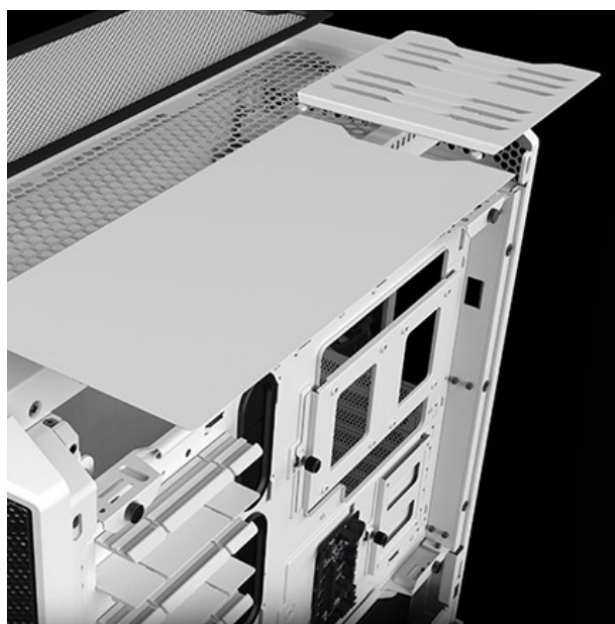

Popis**Be quiet! skříň SILENT BASE 802 Window - ticho ve vašem počítači**

Počítačová skříň Be quiet! SILENT BASE 802 Window je navržena pro stavbu tichých a současně výkonných PC systémů. **Skříň ve formátu Middle Tower** nabízí dostatek prostoru pro uložení moderních a výkonných komponent a jejich spolehlivý provoz. Svým vnitřním uspořádáním a podporuje také extra účinné chlazení vzduchem nebo vodou během enormní zátěže. **Vyměnitelný přední panel** umožňuje efektivní proudění vzduchu, a tím chlazení sofistikovaných i standardních počítačových konfigurací. K dispozici je **trojice předinstalovaných ventilátorů**, které jsou sotva slyšitelné a lze je přepínat do režimu výkonu i ticha.

Na bočních stranách je **PC skříň Be quiet! SILENT BASE 802 Window** vybavena **zesílenými tlumicími prvky**, které zlepšují stabilitu a potlačují hluk. Samozřejmostí je přítomnost **základních konektorů na horním panelu**, které vám umožní používat základní periferie. Hráčkové při skládání své sestavy jistě ocení **oddělenou přihrádku na základní desku** nebo kryt napájecího zdroje, který skryje nevzhledné kabely. **Průhledná bočnice z tvrzeného skla** vám poskytne ideální pohled do nitra sestavy a na jednotlivé komponenty, jak si tam vesele pracují.