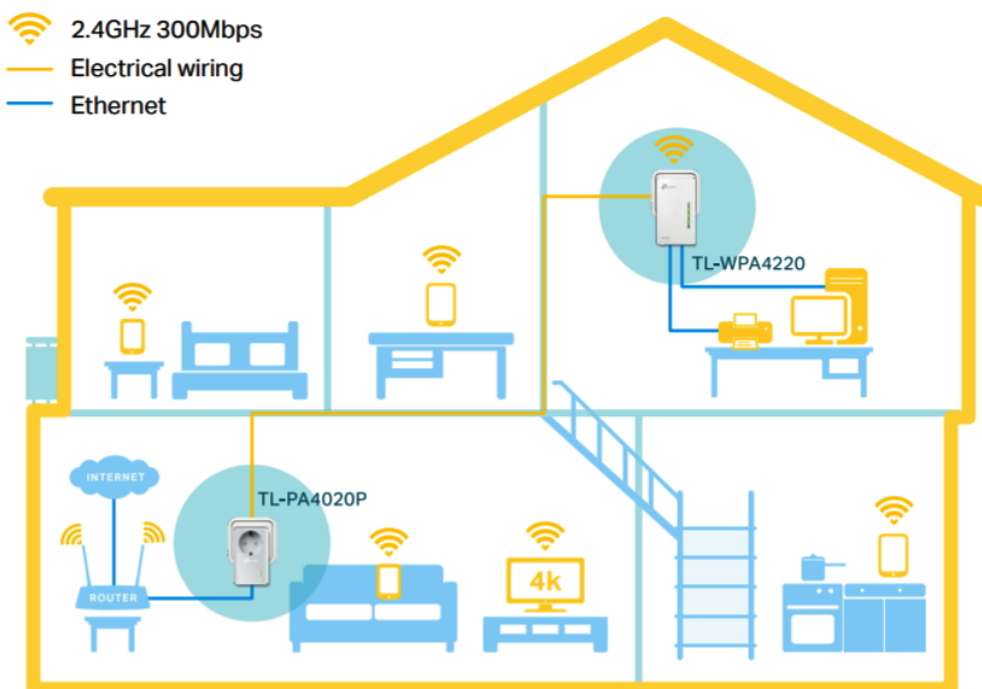

Sada powerline adaptérů s **Wi-Fi** připojením a pokročilou technologií **HomePlug AV2** poskytuje uživatelům vysokorychlostní přenos dat rychlostí **až 600 Mb/s** po elektrickém vedení (dosah 300 m), nebo **až 300 Mb/s** přes Wi-Fi připojení. Streamujte v HD, hrajte online a stahujte velké soubory bez přerušení.

- **HomePlug AV2 standard** - vysokorychlostní přenos dat rychlostí až 600 Mb/s
- **Wi-Fi** - integrovaný přístupový bod standardu 802.11b/g/n (pouze v sekundární jednotce)
- **Plug and Play** - umožňuje jednoduché a rychlé nastavení během pár minut