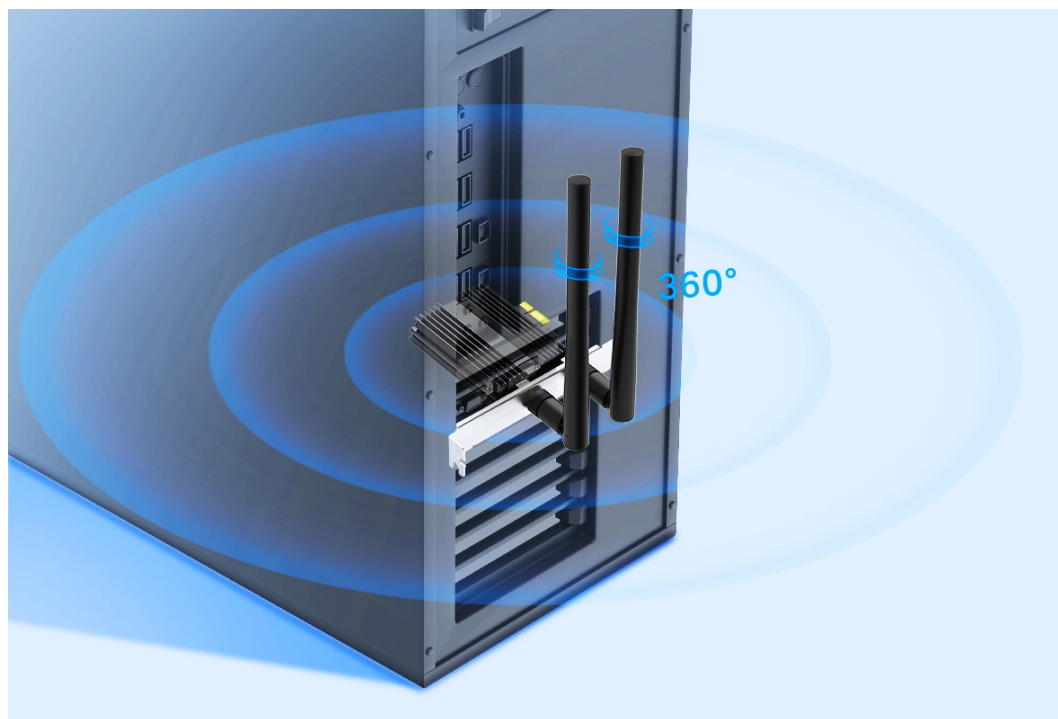

Připojte se a užívejte si pomocí nejnovější verze Bluetooth 5.0

Nejnovější technologie Bluetooth 5.0 dosahuje rychlosti 2x rychlejší a pokrytí 4x širší, než Bluetooth 4.2, aby dokonale koordinovala s vašimi herními ovladači, sluchátky, klávesnicemi a dalšími zařízeními Bluetooth.