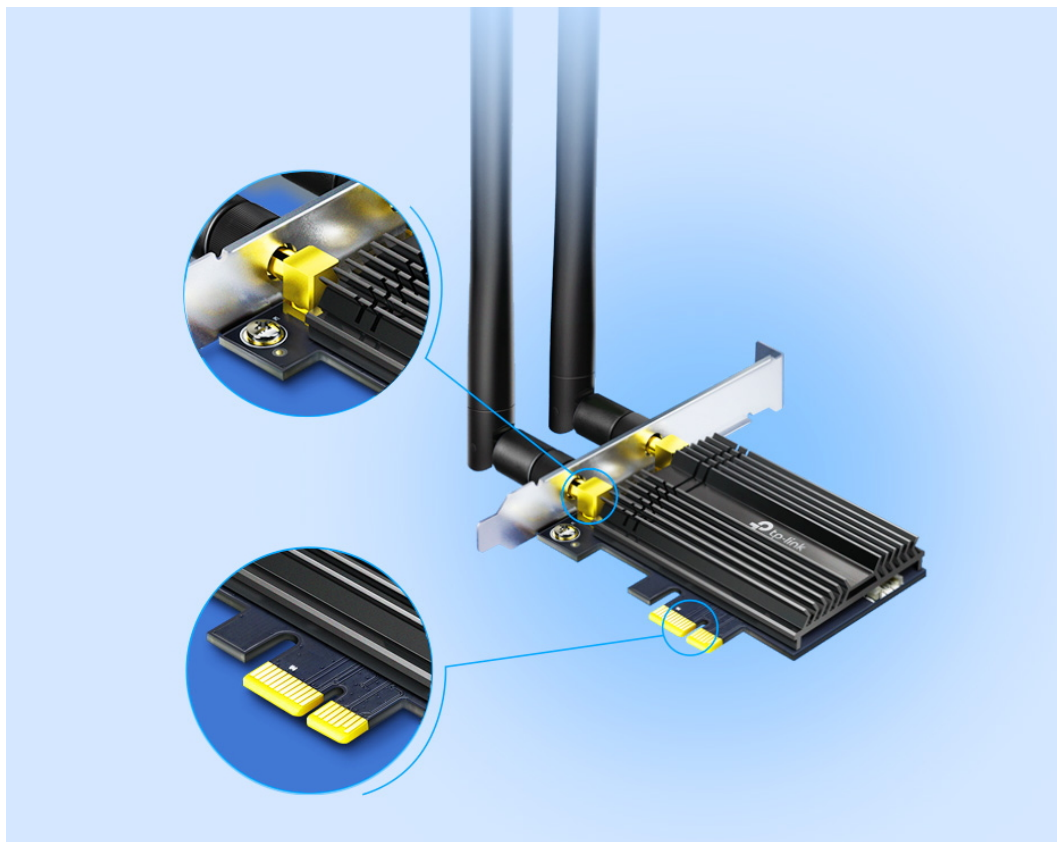

Špičkové zabezpečení

WPA3, nejnovější standard zabezpečení sítě, poskytuje bezpečnější a více individuálnější šifrování v oblasti zabezpečení osobního hesla, chrání vaši síť před bezdrátovým "haknutím" a zajišťuje, že vaše bezdrátové připojení je zcela bezpečné při surfování na webu a online nakupování.

připojení a současně budou komunikovat i všechna ostatní zařízení.

Důmyslné detaily, perfektní celek

Prizpůsobený chladič zlepšuje stabilitu připojení efektivním odváděním tepelné energie. Navíc, pozlacení kontaktů zabraňuje oxidaci. Pozornost věnovaná každému detailu zajišťuje, že váš adaptér je vytvořen pro maximální výkon.