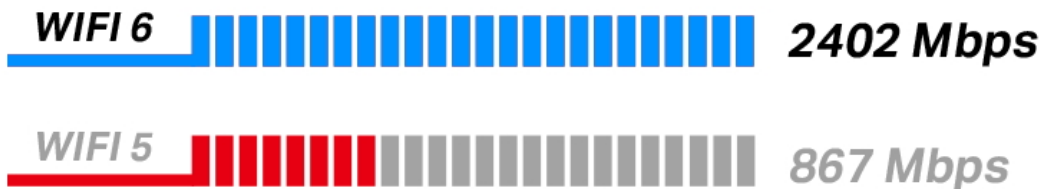

Duální bezdrátová karta do PCIe slotu s přenosovou rychlostí **až 2402 Mb/s (5 GHz) + 574 Mb/s (2,4 GHz)**. Je plně kompatibilní se všemi bezdrátovými produkty standardů **802.11a/b/g/n/ac/ax**. Karta podporuje **Bluetooth 5.0** přenos a je dodávána se 2 odpojitelnými externími anténami, které lze v případě potřeby vyměnit za jiné s větším ziskem. Bezdrátová komunikace je chráněná šifrováním **64/128 bit WEP, WPA/WAP2/WPA3, WPA-PSK/WPA2-PSK a 802.1x**, aby vaše data zůstala zabezpečena.