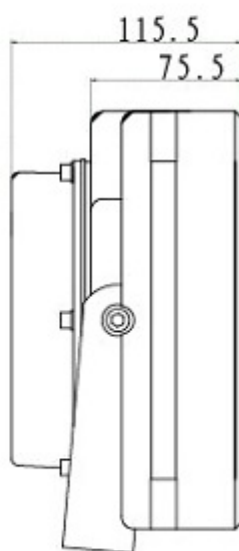

Lampy možno přímo sestavit vedle sebe, mají připravené vzájemné uchycení, které dovoluje natočit každou lampu jiným směrem. Lze sestavit nekonečný řetěz nebo sestavit lampy do kruhu atd.

- Automatické spínání, vestavěný světelný senzor
- Držák stěnový/stropní
- Složení: 30 x 2 W LED Epistar (jsou zatěžovány jen na 60 % svého maxima pro dlouhou životnost)
- Světelný výkon: 29-35 W v deklarovaném úhlu, 22-26 W/sr, vlnová délka 850 nm, šířka pásma 25 nm
- Čelní panel z nárazuvzdorného polykarbonátu, skříň hliníková
- Krytí IP65
- Bez pohyblivých částí, chlazení pasivní

ZÁKLADNÍ SPECIFIKACE

Úhel záření: 120°

Dosah: 40-50 m

Napájení: AC 230 V (přípustný rozsah napětí AC 85-265 V), příkon 47 W, účinnost 0,9-0,98, klidový odběr 6 W

Rozměry: 213 x 210 x 115,5 mm

Hmotnost: 3,3 kg

Pracovní teplota: -40 až +55 °C

Příklady sestavení:

Rozměrová schémata:

Unit:MM

Unit:MM