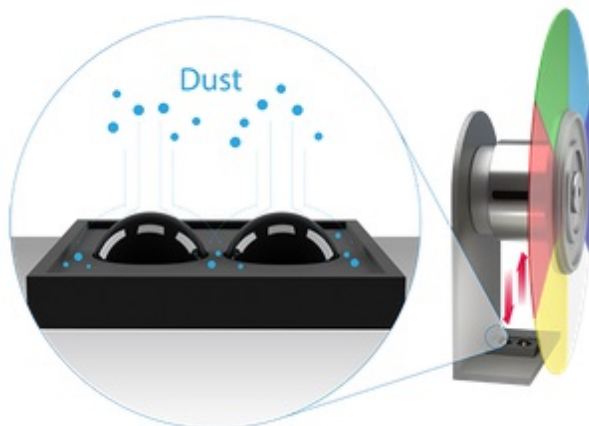

**Popis****BenQ MW809STH - DLP projektor pro moderní edukaci**

**Výkonný projektor BenQ MW809STH**, se kterým skvěle vybavíte každou učebnu, školicí nebo zasedací místnost. Díky výkonu a všestranné **konektivě** odprezentujete všechny vaše projekty a myšlenky jasně a s přehledem. Připravte další poutavou hodinu a lekci pro své studenty. **WXGA rozlišení 1280 x 800 px** a vysoká svítivost **3600 ANSI lumenů** zprostředkuje **ostrý obraz, texty** a ideální jas pro komfortní sledování.

**Projektor BenQ MW809STH** podporuje stabilní a spolehlivý výkon. Pokročilé komponenty a senzory jsou navrženy tak, aby **zabraňovaly hromadění prachu**, díky čemuž je zajištěn bezproblémový chod projektoru, stálé barvy, a to i po delší době nepoužívání. V rámci výuky oceníte **podporu technologie PointWrite** s celou řadou interaktivních funkcí. Inovovaná **technologie SmartEco** přizpůsobuje jas, šetří energii a tím prodlužuje životnost lampy.

### BenQ MW809STH

DLP projektor vhodný do **interaktivních učeben**. Nabízí rozlišení **1280 x 800** obrazových bodů, svítivost **3600 ANSI** lumenů, kontrastní poměr **20 000:1** a dokáže vytvořit promítací plochu o velikosti až **120"**. Kromě nepřeberného množství portů jistě oceníte reproduktor s výkonem **10 W**.

#### ZÁKLADNÍ SPECIFIKACE

**Systém projekce:** DLP

**Rozlišení:** 1280 x 800 px

**Jas:** 3600 ANSI lumenů

**Kontrastní poměr:** 20000:1

**Rozhraní:** 2x VGA vstup, 1x VGA výstup, 2x HDMI, 1x RS-232, 1x USB typ A, 1x mini USB typ B, 2x audio vstup, 1x audio výstup