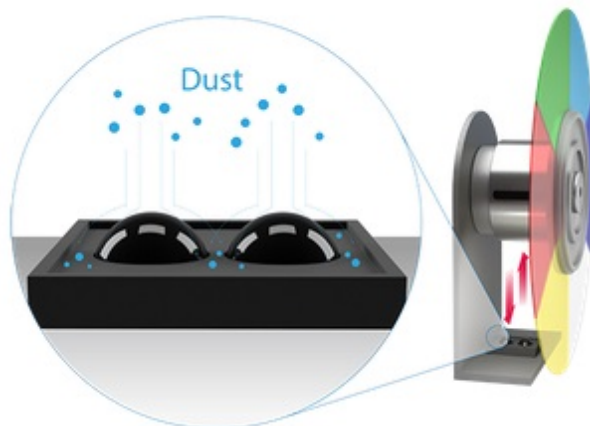

**Popis****BenQ MW809STH - DLP projektor pro moderní edukaci**

**Výkonný projektor BenQ MW809STH**, se kterým skvěle vybavíte každou učebnu, školicí nebo zasedací místnost. Díky výkonu a všestranné **konektivě** odprezentujete všechny vaše projekty a myšlenky jasně a s přehledem. Připravte další poutavou hodinu a lekci pro své studenty. **WXGA rozlišení 1280 x 800 px** a vysoká svítivost **3600 ANSI lumenů** zprostředkuje **ostrý obraz, texty** a ideální jas pro komfortní sledování.

**Projektor BenQ MW809STH** podporuje stabilní a spolehlivý výkon. Pokročilé komponenty a senzory jsou navrženy tak, aby **zabraňovaly hromadění prachu**, díky čemuž je zajištěn bezproblémový chod projektoru, stálé barvy, a to i po delší době nepoužívání. V rámci výuky oceníte **podporu technologie PointWrite** s celou řadou interaktivních funkcí. Inovovaná **technologie SmartEco** přizpůsobuje jas, šetří energii a tím prodlužuje životnost lampy.

### BenQ MW809STH

DLP projektor vhodný do **interaktivních učeben**. Nabízí rozlišení **1280 x 800** obrazových bodů, svítivost **3600 ANSI** lumenů, kontrastní poměr **20 000:1** a dokáže vytvořit promítací plochu o velikosti až **120"**. Kromě nepřeborného množství portů jistě oceníte reproduktor s výkonem **10 W**.

#### ZÁKLADNÍ SPECIFIKACE

**Systém projekce:** DLP

**Rozlišení:** 1280 x 800 px

**Jas:** 3600 ANSI lumenů

**Kontrastní poměr:** 20000:1

**Rozhraní:** 2x VGA vstup, 1x VGA výstup, 2x HDMI, 1x RS-232, 1x USB typ A, 1x mini USB typ B, 2x audio vstup, 1x audio výstup