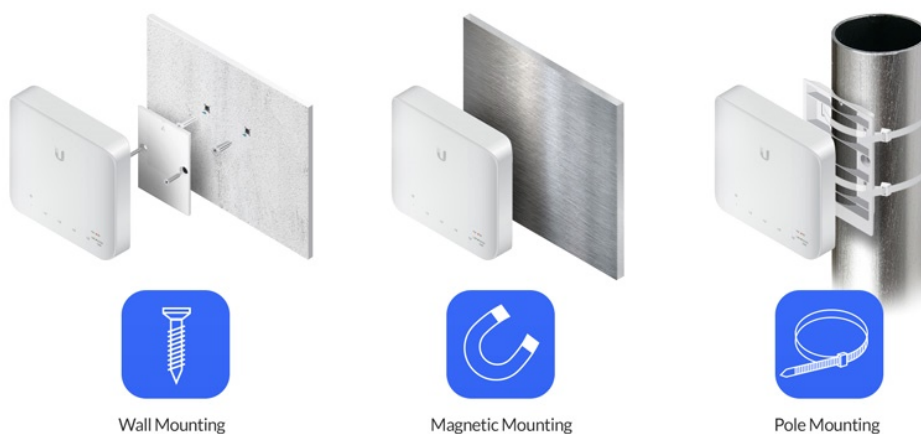

1x PoE++

60W 802.3bt PoE++ Input

4x PoE

Auto-Sensing 802.3af PoE Output

Sportový UniFi Switch (USW-Flex) je flexibilní PoE switch s managementem **ve venkovním provedení** (IP55). Ideální pro napájení kamer nebo jiných zařízení, které podporují PoE 802.3af. Switch garantuje vysokou propustnost **až 5 Gbps** (kapacita 10 Gbps), forwarding rate 7,44 Mpps.

UniFi Switch USW-Flex je výkonný plně **gigabitový PoE switch** známého výrobce Ubiquiti ze série UniFi. Je osazen **5x Gbit ethernetovými porty** s podporou PoE výstupu až **15 W na port**, celkově 46 W pokud je napájen **PoE++ (802.3bt)** nebo pomocí PoE adaptéru 50V/60W. Switch nabízí možnost instalace na sloup i na zeď.