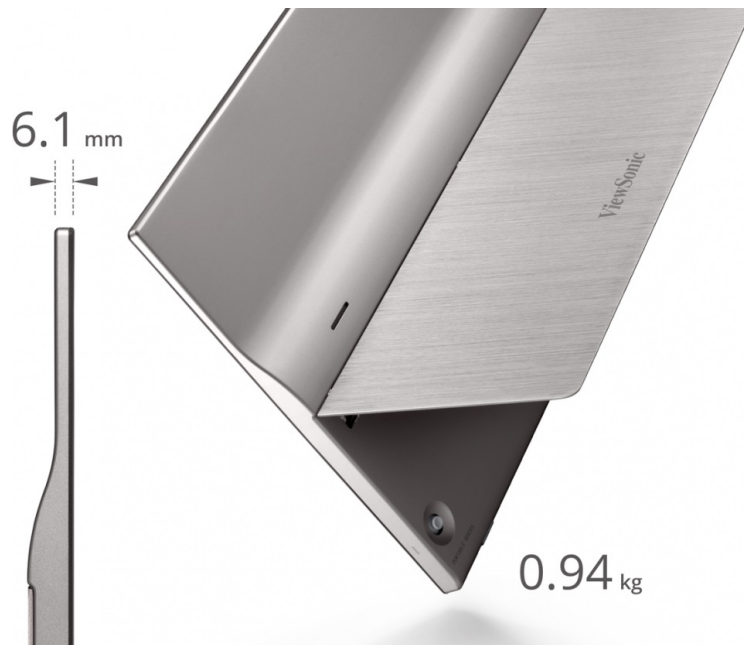

### ViewSonic TD1655 - vyrovnejte se s nedostatkem pracovní plochy

**Přenosný dotykový monitor ViewSonic TD1655** s velkým 16palcovým displejem. Díky ostrému **Full HD** rozlišení je vhodný pro pestrou kancelářskou činnost nebo sledování multimediálního obsahu. Uplatní se při náročné činnosti mimo kancelář a při nutnosti zpracovávat úkoly na více obrazovkách. **Monitor ViewSonic TD1655** rozšíří pracovní plochu smartphonu, tabletu nebo notebooku o další plochu, podpoří prezentace i multimediální zábavu ve volném čase.

Raspberry Pi

Disponuje dvojicí konektorů **USB-C** pro připojení, napájení i přenos audiovizuálního obsahu. **Dotyková obrazovka** podporuje snadnou a intuitivní kontrolu, ať už pomocí prstu nebo dotykového pera. Umožní vám komfortní psaní, tvorbu poznámek nebo kreslení bez nevzhledných otisků prstů. **Displej s tvrdostí H6** je odolný vůči poškrábání a poškození povrchu.

**Rozměry a nízká váha** předurčují **monitor ViewSonic TD1655** k častému přenášení. Díky úhlopříčce 16 palců nabízí více prostoru než běžné notebooky a současně váží podstatně méně. Ideálně tak zapadne do každého přenosného pracoviště, ale zvládne i přehrávání filmů nebo videí. Konstrukce se stojanem vám umožní nastavit požadovaný úhel sledování. Součástí je **magnetický kryt**, který chrání monitor ViewSonic TD1655 před poškozením během přenášení. **Protiskluzový povrch** slouží rovněž jako podložka. Kovové pouzdro zajišťuje robustnost a pevnost.

### **ZÁKLADNÍ SPECIFIKACE**

**Typ panelu:** IPS

**Úhlopříčka:** 15,6"

**Poměr stran:** 16:9

**Rozlišení:** 1920 x 1080

**Kontrastní poměr:** 800:1

**Doba odezvy:** 6,5 ms

**Rozhraní:** 2 x USB typ C, 1 x mini HDMI, 1 x sluchátkový výstup