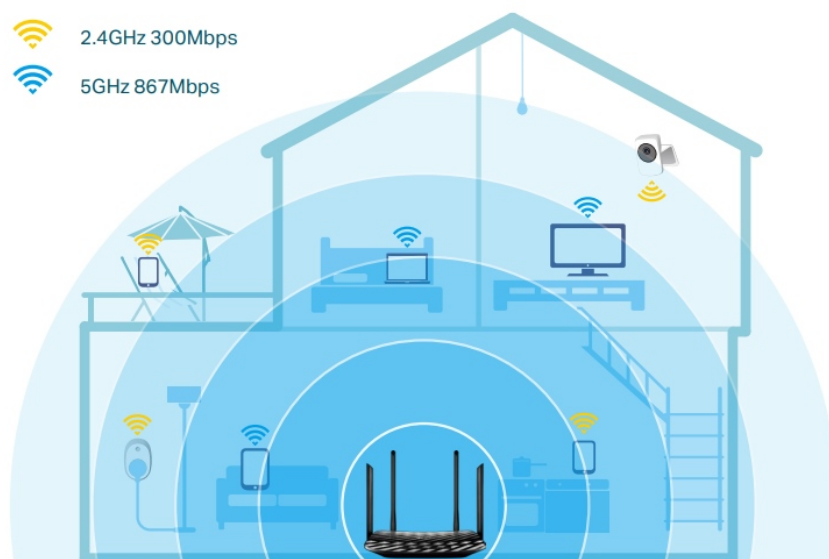

Popis

TP-Link Archer C6U

Dvoupásmový bezdrátový Wi-Fi router pracující na frekvencích **2,4 a 5 GHz** standardu **802.11a/b/g/n/ac**. Čtyři externí a jedna interní anténa poskytují stabilní bezdrátové připojení a optimální pokrytí. V pásmu 2,4 GHz dosahuje přenosových rychlostí **až 300 Mbit/s** a v pásmu 5 GHz **až 867 Mbit/s**. Na zadní straně disponuje **čtyřmi RJ-45 gigabit LAN** porty, **jedním RJ-45 gigabit WAN** portem a USB konektorem.

- Podporuje standard 802.11ac
- Současná připojení 2,4 GHz 300 Mb/s a 5 GHz 867 Mb/s dávají dohromady rychlost 1200 Mb/s celkové dostupné šířky pásma
- 4 externí antény a jedna interní anténa poskytují stabilní bezdrátová připojení a optimální pokrytí
- Snadná správa sítě na dosah ruky s aplikací TP-Link Tether
- MU-MIMO dosahuje dvojnásobnou efektivitu komunikace s až 2 zařízeními současně
- Beamforming technologie poskytuje širší bezdrátové pokrytí
- Podporuje režim přístupového bodu k vytvoření nového přístupového bodu Wi-Fi