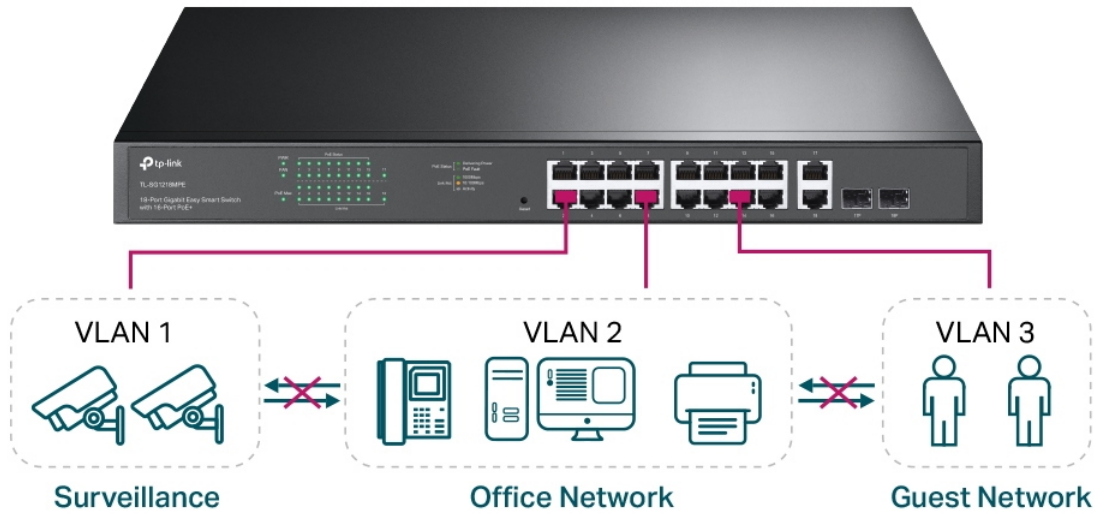

- PoE+ napájení (802.3af/at) s příkonem až 30 W na port
- Celkový napájecí výkon až 250 W
- Správa přes web management nebo Easy Smart Configuration Utility
- Inteligentní správa napájení
- Ideální pro menší kamerové (dohledové) systémy
- Podpora IGMP Snooping, QoS a VLAN

Inteligentní správa napájení

Pokud celkové zatížení switche přesáhne 250 W, inteligentní správa napájení odpojí napájení na portu s nižší prioritou, aby byl zajištěn dostatek výkonu pro zařízení s vyšší prioritou a nedošlo k přetížení switche.

Wi-Fi Coverage
Access Point

ZÁKLADNÍ SPECIFIKACE

Počet portů: 16x GbE RJ-45, 2x kombo port RJ-45/SFP slot

PoE: ano, až 30 W/port, celkový výkon 250 W

Kapacita switche: 36 Gbps

Rychlost směrování: 26,78 Mpps

Rozměry: 440 x 180 x 44 mm

TP-Link Easy Smart Switch Plug and Play

- 1 Plug In
- 2 Connect Devices

- 3 Enjoy
-

Advanced Network Features

VLAN for simplified management, enhanced security and better experience