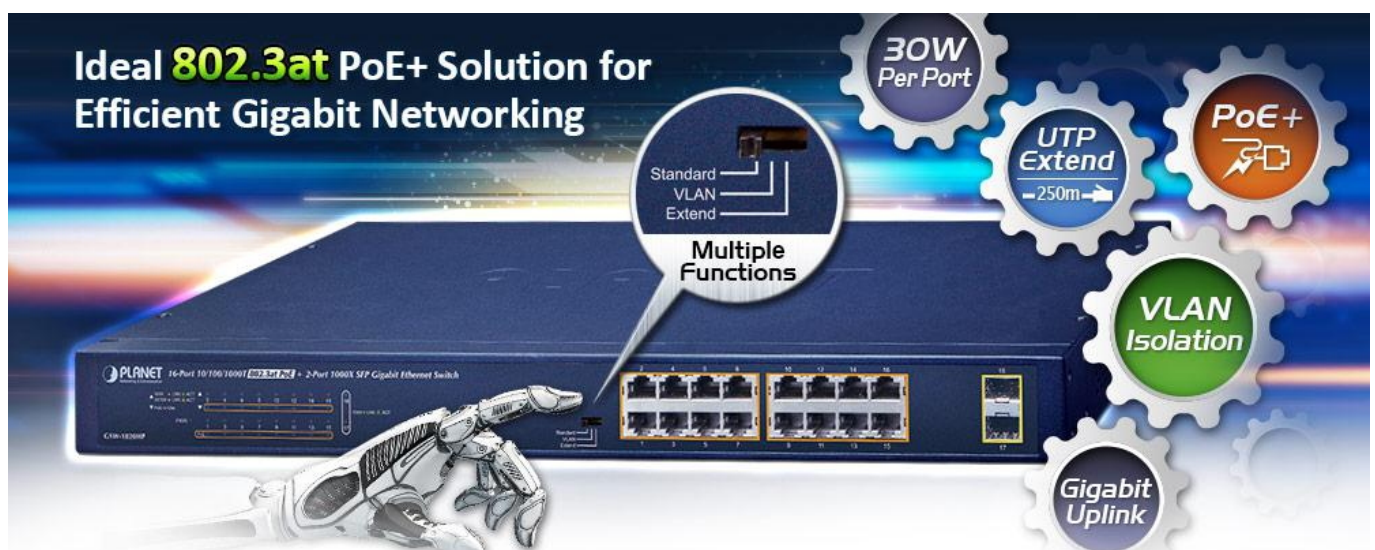

PLANET GSW-1820HP

Cena celkem:	5 282 Kč (bez DPH: 4 366 Kč)
Běžná cena:	5 811 Kč
Ušetříte:	528 Kč
Kód zboží:	NETPLA2298
Part No.:	GSW-1820HP
Záruka:	38 měs.
Stav:	Nové zboží

Popis

PLANET GSW-1820HP

Gigabitový PoE+ přepínač, **16 x 10/100/1000Base-T RJ-45** s injektory **802.3af/at**, **dva SFP** sloty 1000Base-X, napájecí výkon až **240 W**.

LED indikace využití PoE portů, **DIP switch** pro přepnutí **Standard/VLAN/Extend** módu, mechanismy pro úsporu příkonu podle IEEE 802.3az.

Gigabitový přepínač s PoE+ (power over ethernet) porty pro centralizované napájení zařízení po ethernetu jako jsou IP kamery, Wi-Fi prvky nebo VOIP telefony a s možností napojení do infrastruktury pomocí dvou optických SFP portů. Zařízení je svým provedením vhodné jak pro instalaci do domácích nebo kancelářských prostorů, tak pro aplikace v lokálních rozvaděčích.

Výstupní výkon PoE portů je regulován v závislosti na příkonu napájených zařízení mechanismy EEE (Energy-Efficient Ethernet) podle IEEE 802.3az.

Switch disponuje manuálním přepínačem režimů:

- **Standard** - switch napájí zařízení na vzdálenost max. 100 m.
- **VLAN** - porty jsou logicky odděleny jeden od druhého, v tomto režimu lze předejít nechtěným multicast a broadcast bouřím.
- **Extend** - switch napájí zařízení až na 250 m se sníženou propustností 10 Mb/s na port (podpora napájení do 22 W)

ZÁKLADNÍ SPECIFIKACE

Fyzické vlastnosti:

Porty: 16 x RJ-45 10/100/1000Base-T, 2 x SFP 1000Base-X

Paměť: 8k MAC adres

Propustnost: sběrnice 36 Gbps, provozně 26,8 Mpps (64B)

Podpora přenosu: JumboFrame 9K

Provedení: rack 1U