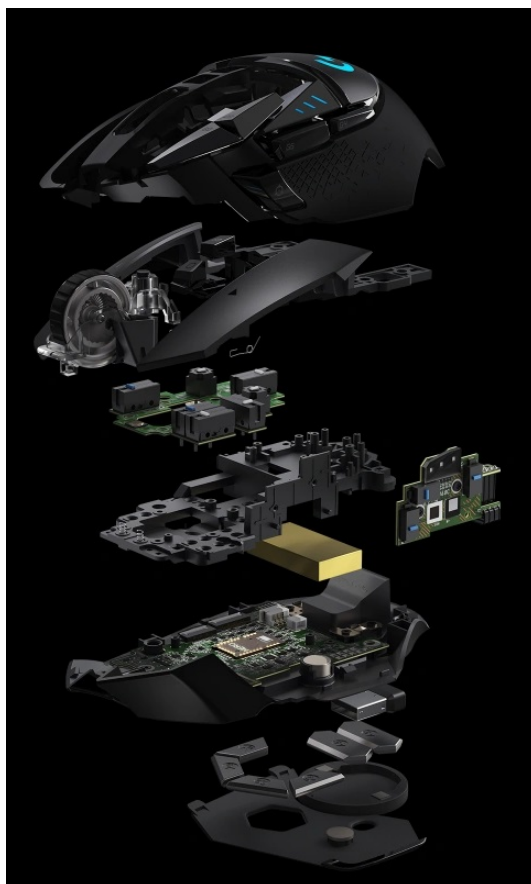

## LOGITECH G502 HERO LIGHTSPEED

Cena celkem:	<b>3 988 Kč</b> <b>(bez DPH: 3 296 Kč)</b>
Běžná cena:	<b>4 387 Kč</b>
Ušetříte:	<b>399 Kč</b>
Kód zboží:	MOUL5541
Part No.:	910-005567
Záruka:	24 měs.
Stav:	Nové zboží

## Hrajte na LIGHTSPEED úrovni - myš Logitech G502 HERO LIGHTSPEED

**Bezdrátová myš Logitech G502 HERO LIGHTSPEED** je tím pravým herním trumfem. Podporuje ultra rychlé bezdrátové připojení **LIGHTSPEED** pro zajištění spolehlivosti a profesionálního výkonu v oblasti **eSportu**. Logitech G502 HERO LIGHTSPEED disponuje **senzorem HERO 16K** nové generace s nastavitelným rozlišením **až na hodnotu 16 000 DPI**.

Díky širokému rozsahu citlivosti se přizpůsobí všem herním žánrům a zvládne všechny mise i herní výzvy – od precizního míření sniperkou po zběsilé manévrování mezi kulkami. Pro ještě lepší klouzavost a ovladatelnost je myš vybavena systémem nastavitelné váhy takže si její pohyb a váhu přizpůsobíte přesně do ruky. Samozřejmostí je také přizpůsobitelné **RGB podsvícení**.

### Logitech G502 HERO LIGHTSPEED

Herní bezdrátová myš disponující **11 programovatelnými tlačítky** a vysoce přesným optickým senzorem **HERO 16K** s nastavitelným rozlišením **až 16000 dpi**. Vyniká vysokou odolností **až 50 milionů kliknutí** a dobou odezvy **1 ms**. S technologií **Lightsync RGB** lze nastavit světelné animace a efekty. Napájení zajišťuje **vestavěná baterie**, která při plném nabití udrží myš bez podsvícení v chodu až 60 hodin. Připojení je realizováno skrze **USB přijímač**.