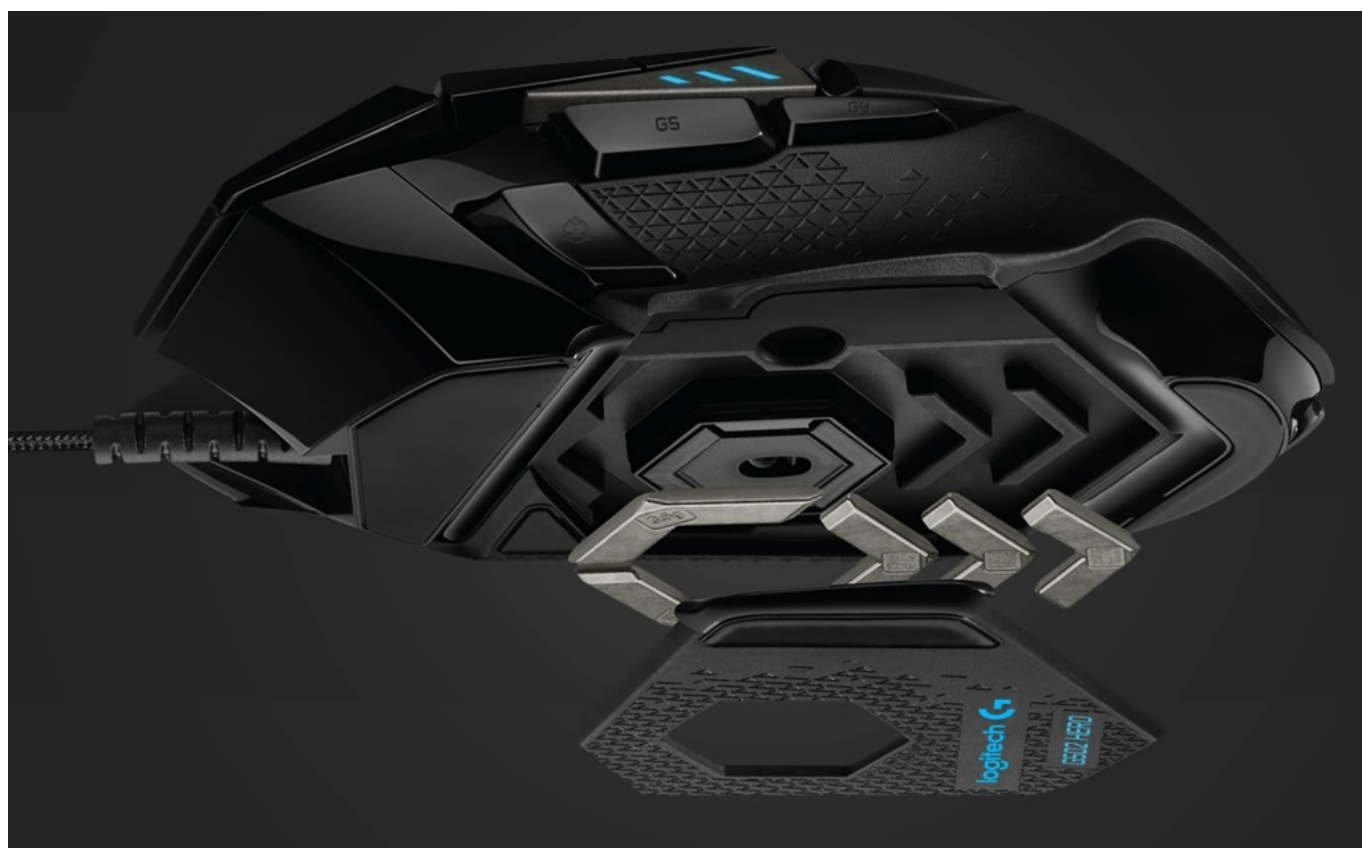

Popis

Myš Logitech G502 HERO - bedlivě sleduje herní scénu

Výkonná herní myš Logitech G502 HERO je vybavena pokročilým optickým senzorem pro precizní snímání a ovladatelnost, nastavitelným **RGB osvětlením** a herními profily. Senzor disponuje **nastavitelným rozlišením až 16000 DPI** a systémem závaží, takže si myš bez kompromisů upravíte přesně podle svých požadavků a citlivosti ruky. **Senzor HERO 16K** přináší novou generaci přesnosti a ovládání ve hrách. Podporuje mimořádně rychlé zpracování i velmi jemných pohybů a s rozlišením 16000 DPI a **nulovým vyhlazováním** se vypořádá s každou překážkou.

Citlivost je navíc nastavitelná, takže se myš přizpůsobí úkolům na precizní míření i zběsilé manévrování. S pomocí **softwaru Logitech G HUB** myš **Logitech G502 HERO** vyladíte do nejmenších detailů. Ovladatelnost podporuje **11 programovatelných tlačítek**, které obsáhnou vaše příkazy a makra dle typu hry. Daný profil poté uložíte do **integrované paměti** a máte ho k dispozici kdykoli budete chtít. Skluz myši si vyladíte pomocí závaží, můžete tak vesele experimentovat a vyvážit pohyb přesně do ruky.

Logitech G502 HERO

Herní drátová myš disponující **11 programovatelnými tlačítky** a vysoce přesným optickým senzorem **HERO 16K** s nastavitelným rozlišením **až 16000 dpi**. Vyniká vysokou odolností **až 50 milionů kliknutí** a dobou odezvy **1 ms**. S technologií **Lightsync RGB** lze nastavit světelné animace a efekty. Připojení je realizováno skrze opletený **USB** kabel.