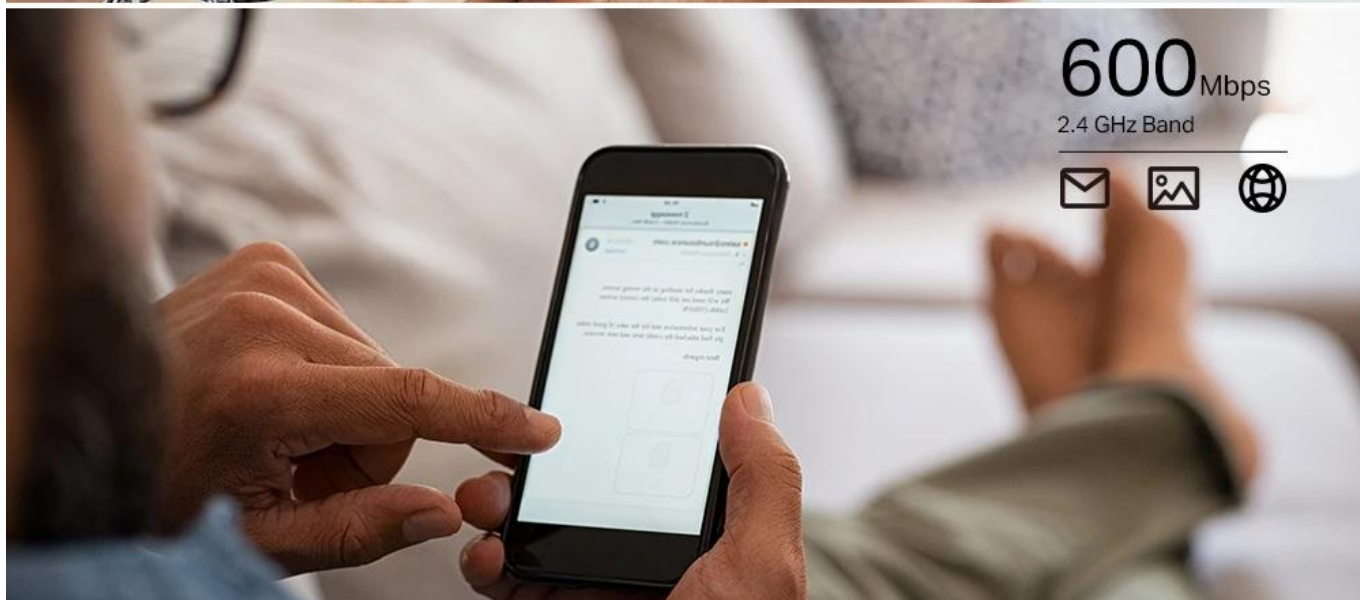

600 Mbps

2.4 GHz Band

Parádní Wi-Fi výkon se třemi streamy

S 3x3 MIMO je Archer C80 schopen vysílat a přijímat data ve třech streamech. Počítače s technologií 3x3 - jakou mají počítače Mac - se dokonale spárují s C80 a dosahují maxima s mnohem vyšší účinností než routery s technologií 2x2 MIMO.

Skvělá domácí Wi-Fi se standardem 802.11ac Wave2

Archer C80 poskytuje vysoce výkonné domácí Wi-Fi s celkovou rychlostí až 1900 Mb/s. Zpracovává jednoduché úkoly jako odesílání e-mailů nebo procházení webu v pásmu 2,4 GHz a úkoly náročné na šířku pásma jako online hry nebo streamování v rozlišení 4K/8K UHD v pásmu 5 GHz - vše bez zpoždění.