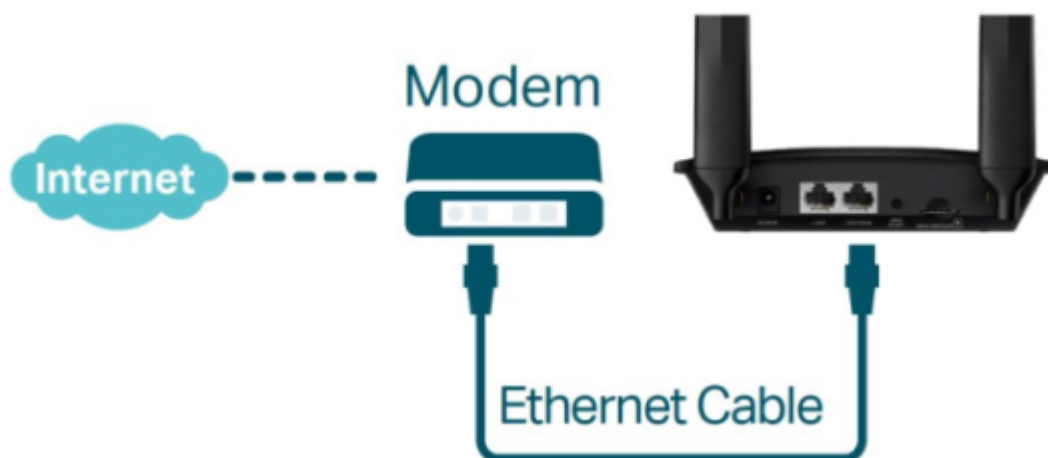

TP-LINK TL-MR100

Cena celkem:	1 520 Kč (bez DPH: 1 256 Kč)
Běžná cena:	1 672 Kč
Ušetříte:	152 Kč
Kód zboží:	NARTPL1089
Part No.:	TL-MR100
Záruka:	36 měs.
Stav:	Nové zboží

Popis

TP-Link TL-MR100

Využijte všechny výhody vaší špičkové **LTE** sítě s TL-MR100, který může dosáhnout rychlosti připojení až **300 Mbps**. TL-MR100 vám dovoluje sdílet vaši 4G LTE síť **až s 32 Wi-Fi zařízeními**, takže si můžete užít nepřerušené HD filmy, rychlé stahování souborů a video chat, který se neseká.

S integrovaným LTE modemem a **vestavěným slotem pro SIM kartu** je vše, co potřebujete, pouze vložit SIM kartu a zapnout router. Užívání si rychlé a stabilní Wi-Fi na LTE síti nebylo nikdy jednodušší.

ZÁKLADNÍ SPECIFIKACE

Standard: IEEE 802.11b/g/n

Rychlost datového přenosu: 300 Mbit/s

Anténa: 2 x odnímatelná 4G LTE

Porty: 1 x RJ-45 LAN, 1 x RJ-45 WAN/LAN

Frekvenční pásmo: 2,4 GHz

Zabezpečení: 64/128-bit WEP, WPA/WPA2, WPA-PSK/WPA2-PSK