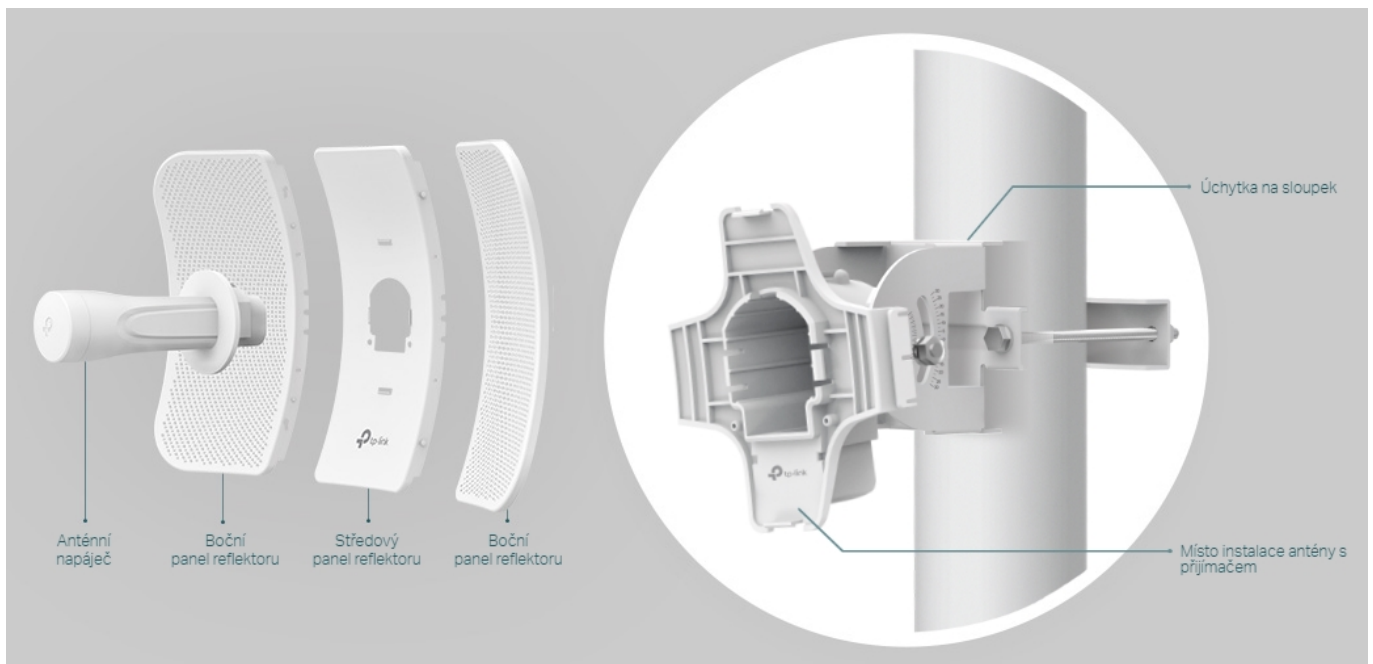

#### Směrová anténa na profesionální úrovni se ziskem 23 dBi určená pro bezdrátový přenos dat na velké vzdálenosti.

Díky směrové anténě Cassegrain s vysokým ziskem 23 dBi, technologií 2x2 MIMO a speciálnímu kovovému reflektoru umožňuje model CPE710 dosáhnout vynikajícího směrového zaměření paprsku, vylepšené latence a odolnosti vůči rušení. Profesionální výkon a uživatelsky příjemné provedení – venkovní anténa CPE710 s rychlostí přenosu 867 Mb/s v pásmu 5 GHz a ziskem 23 dBi je ideální volbou a cenově výhodným řešením pro potřeby venkovních bezdrátových sítí.

#### Stabilní konstrukce a flexibilní instalace

- Díky částem, které do sebe vzájemně zaklapnou, je montáž snadná a pohodlná
- Sady pro montáž na sloupek a volnost pohybu ve všech třech osách umožňují flexibilní instalaci
- Odolná konstrukce zajišťuje stabilitu i ve větrném prostředí

#### Pharos Control - Systém centralizované správy sítě

Anténa CPE710 se dodává se softwarem Pharos Control pro centralizovanou správu sítě, který uživatelům pomáhá snadno

řídít všechna zařízení v síti z jediného počítače. Mezi jeho funkce patří rozpoznávání zařízení, monitorování jejich stavu, aktualizace firmwaru a údržba sítě. Intuitivní prostředí ve webovém prohlížeči – PharOS – je alternativním způsobem, jak síť spravovat, a profesionálům umožňuje přístup k detailnějším nastavením.

#### ZÁKLADNÍ SPECIFIKACE

**Typ antény:** směrová

**Frekvence:** 5,15 GHz - 5,85 GHz

**Zisk:** 23 dBi

**Rozměry:** 366 x 280 x 207 mm